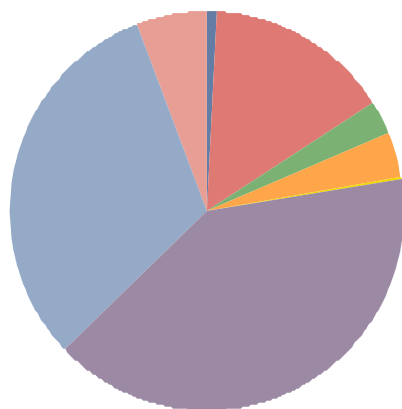

PRIZREN/PRIZREN/PRIZREN

AFRIM TEJECI	0.8%
ANTON QUNI	15.0%
CEMAILJ SMAILJI	2.9%
LULZIM KABASHI	3.6%
MILAZIM LUSHAJ	0.3%
MYTAHER HASKUKA	40.4%
SHAQIR TOTAJ	31.4%
ZAFIR BERISHA	5.7%
Total:	100.0%

PRIZREN/PRIZREN/PRIZREN				
Emri/ Ime	Mbiemri/ Prezime	Emri i Partisë / Naziv Partije	Votave/Glasova	Përqindja/ Procentat
MYTAHER	HASKUKA	144 LEVIZJA VETEVEENDOSJE!	24 378	40,41%
SHAQIR	TOTAJ	177 PARTIA DEMOKRATIKE E KOSOVES	18 919	31,36%
ANTON	QUNI	160 LIDHJA DEMOKRATIKE E KOSOVES	9 043	14,99%
ZAFIR	BERISHA	119 NISMA SOCIALDEMOKRATE	3 452	5,72%
LULZIM	KABASHI	121 ALEANCA PER ARDHMERINE E KOSOVES	2 182	3,62%
CEMAILJ	SMAILJI	150 NOVA DEMOKRATSKA STRANKA	1 736	2,88%
AFRIM	TEJECI	149 ALEANCA KOSOVA E RE	459	0,76%
MILAZIM	LUSHAJ	180 MILAZIM LUSHAJ	153	0,25%