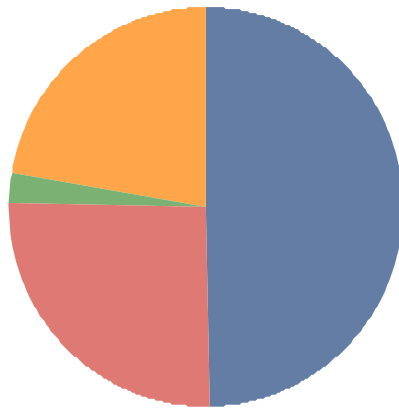

FUSHE KOSOVE/KOSOVO POLJE/FUSHE K

BURIM BERISHA	49.7%
ENVER BAJCINCA	25.6%
HASAN ISMAJLI	2.4%
RRAHIM TERNAVA	22.4%
Total:	100.0%

FUSHE KOSOVE/KOSOVO POLJE/FUSHE KOSOVE				
Emri/ Ime	Mbiemri/ Prezime	Emri i Partisë / Naziv Partije	Votave/Glasova	Përqindja/ Procentat
BURIM	BERISHA	160 LIDHJA DEMOKRATIKE E KOSOVES	7 966	49,72%
ENVER	BAJCINCA	144 LEVIZJA VETEVEDOSJE!	4 098	25,58%
RRAHIM	TERNAVA	177 PARTIA DEMOKRATIKE E KOSOVES	3 580	22,35%
HASAN	ISMAJLI	121 ALEANCA PER ARDHMERINE E KOSOVES	377	2,35%