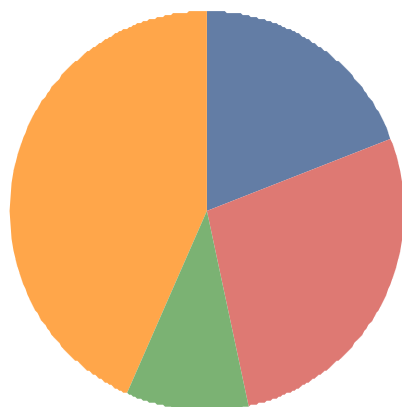

KLINE/KLINA/KLINE

BESIM HOTI	19.3%
ESAT RACI	27.4%
LULZIM DRAGIDELLA	10.0%
ZENUN ELEZAJ	43.3%
Total:	100.0%

KLINE/KLINA/KLINE				
Emri/ Ime	Mbiemri/ Prezime	Emri i Partisë / Naziv Partije	Votave/Glasova	Përqindja/ Procentat
ZENUN	ELEZAJ	121 ALEANCA PER ARDHMERINE E KOSOVES	7 531	43,33%
ESAT	RACI	177 PARTIA DEMOKRATIKE E KOSOVES	4 766	27,42%
BESIM	HOTI	160 LIDHJA DEMOKRATIKE E KOSOVES	3 351	19,28%
LULZIM	DRAGIDELLA	144 LEVIZJA VETEVEDOSJE!	1 734	9,98%