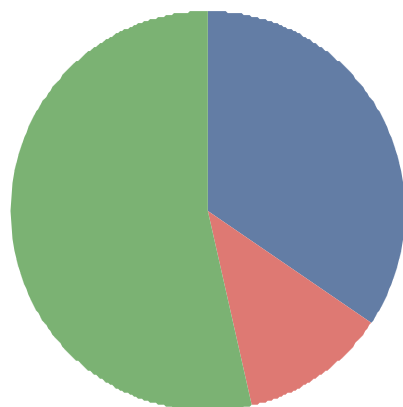

MITROVICE E JUGUT/JUZNA MITROVICA/

AGIM BAHTIRI	34.5%
ARMEND AGOLLI	11.8%
BEDRI HAMZA	53.7%
Total:	100.0%

MITROVICE E JUGUT/JUZNA MITROVICA/SOUTH MITRO				
Emri/ Ime	Mbiemri/ Prezime	Emri i Partisë / Naziv Partije	Votave/Glasova	Përqindja/ Procentat
BEDRI	HAMZA	177 PARTIA DEMOKRATIKE E KOSOVES	16 566	53,69%
AGIM	BAHTIRI	144 LEVIZJA VETEVENDOSJE!	10 654	34,53%
ARMEND	AGOLLI	160 LIDHJA DEMOKRATIKE E KOSOVES	3 636	11,78%