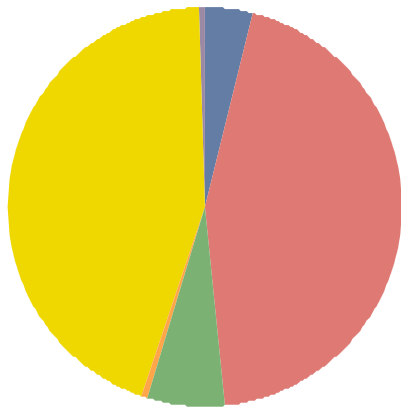

PODUJEVE/PODUJEVO/PODUJEVE

BESNIK TAHIRI	4.0%
EKREM HYSENI	44.2%
FLORETE ZEJNULLAHU	6.4%
GAZMEND ISLAMI	0.7%
SHPEJTIM BULLIQI	44.2%
XHEMAJL HASANI	0.5%
Total:	100.0%

PODUJEVE/PODUJEVO/PODUJEVE				
Emri/ Ime	Mbiemri/ Prezime	Emri i Partisë / Naziv Partije	Votave/Glasova	Përqindja/ Procentat
EKREM	HYSENI	160 LIDHJA DEMOKRATIKE E KOSOVES	16 925	44,20%
SHPEJTIM	BULLIQI	144 LEVIZJA VETEVEDOSJE!	16 907	44,16%
FLORETE	ZEJNULLAHU	177 PARTIA DEMOKRATIKE E KOSOVES	2 471	6,45%
BESNIK	TAHIRI	121 ALEANCA PER ARDHMERINE E KOSOVES	1 531	4,00%
GAZMEND	ISLAMI	154 ORGANIZATA BALLI KOMBETAR DEMOKRAT	251	0,66%
XHEMAJL	HASANI	119 NISMA SOCIALDEMOKRATE	205	0,54%