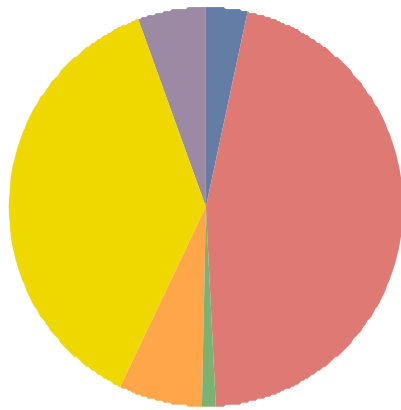

ZGJEDHJET / IZBORI
2021

DECAN/DECANE/DECAN

ARDIANA QORRAJ	2.0%
BASHKIM RAMOSAJ	64.9%
HYRI DOBRUNAJ	19.3%
ISA ELEZAJ	2.0%
ORGES TAFILAJ	11.9%
Total:	100.0%

DECAN/DECANE/DECAN				
Emri/ Ime	Mbiemri/ Prezime	Emri i Partisë / Naziv Partije	Votave/Glasova	Përqindja/ Procentat
BASHKIM	RAMOSAJ	121 ALEANCA PER ARDHMERINE E KOSOVES	9 843	64,90%
HYRI	DOBRUNAJ	160 LIDHJA DEMOKRATIKE E KOSOVES	2 919	19,25%
ORGES	TAFILAJ	144 LEVIZIA VETEVEDOSJE!	1 799	11,86%
ISA	ELEZAJ	130 ISA ELEZAJ	307	2,02%
ARDIANA	QORRAJ	177 PARTIA DEMOKRATIKE E KOSOVES	298	1,96%

GJAKOVE/DAKOVICA/GJAKOVE

ARBENESHA KUQI	3.3%
ARDIAN GJINI	45.8%
FAZLI HOXHA	1.3%
FERDINAND KOLAJ	6.8%
MIMOZA KUSARI LILA	37.2%
TEKI SHALA	5.6%
Total:	100.0%

GJAKOVE/DAKOVICA/GJAKOVE				
Emri/ Ime	Mbiemri/ Prezime	Emri i Partisë / Naziv Partije	Votave/Glasova	Përqindja/ Procentat
ARDIAN	GJINI	121 ALEANCA PER ARDHMERINE E KOSOVES	18 973	45,76%
MIMOZA	KUSARI LILA	144 LEVIZJA VETEVEDOSJE!	15 426	37,20%
FERDINAND	KOLAJ	134 PARTIA SHQIPTARE DEMOKRISTIANE E KOSOVES	2 837	6,84%
TEKI	SHALA	160 LIDHJA DEMOKRATIKE E KOSOVES	2 330	5,62%
ARBENESHA	KUQI	177 PARTIA DEMOKRATIKE E KOSOVES	1 377	3,32%
FAZLI	HOXHA	119 NISMA SOCIALDEMOKRATE	522	1,26%