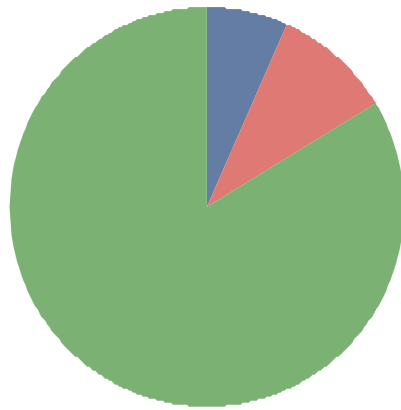

ZUBIN POTOK/ZUBIN POTOK/ZUBIN POTOK

QERKIN VESELI	6.7%
SLAVISA BISEVAC	9.8%
SRDJAN VULOVIC	83.5%
Total:	100.0%

ZUBIN POTOK/ZUBIN POTOK/ZUBIN POTOK				
Emri/ Ime	Mbiemri/ Prezime	Emri i Partisë / Naziv Partije	Votave/Glasova	Përqindja/ Procentat
SRDJAN	VULOVIC	147 SRPSKA LISTA	3 225	83,53%
SLAVISA	BISEVAC	181 GRADANSKA INICIJATIVA ZUBIN POTOK	377	9,76%
QERKIN	VESELI	160 LIDHJA DEMOKRATIKE E KOSOVES	259	6,71%