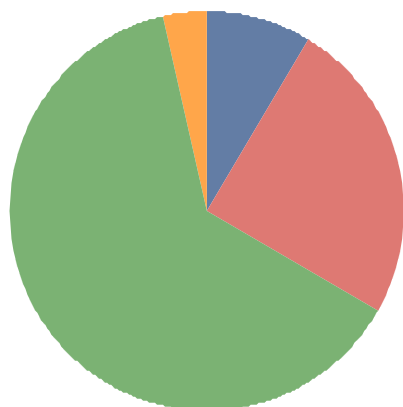

NOVOBERDE/NOVOBRDO/NOVOBERDE

ABDYL GASHI	8.5%
BAJRUSH YMERI	24.8%
SASA MILOSEVIC	63.2%
SELATIN NUHIU	3.5%
Total:	100.0%

NOVOBERDE/NOVOBRDO/NOVOBERDE				
Emri/ Ime	Mbiemri/ Prezime	Emri i Partisë / Naziv Partije	Votave/Glasova	Përqindja/ Procentat
SASA	MILOSEVIC	147 SRPSKA LISTA	3 548	63,19%
BAJRUSH	YMERI	160 LIDHJA DEMOKRATIKE E KOSOVES	1 392	24,79%
ABDYL	GASHI	144 LEVIZJA VETEVEENDOSJE!	477	8,50%
SELATIN	NUHIU	177 PARTIA DEMOKRATIKE E KOSOVES	198	3,53%