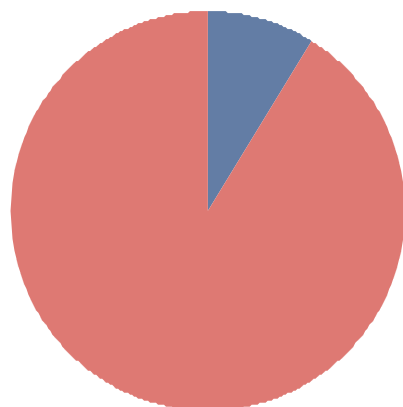

MITROVICE E VERIUT/SEVERNA MITROVI

ERDEN ATIQ	8.9%
MILAN RADOJEVIC	91.1%
Total:	100.0%

MITROVICE E VERIUT/SEVERNA MITROVICA/NORTH MI'				
Emri/ Ime	Mbiemri/ Prezime	Emri i Partisë / Naziv Partije	Votave/Glasova	Përqindja/ Procentat
MILAN	RADOJEVIC	147 SRPSKA LISTA	10 833	91,12%
ERDEN	ATIQ	189 INICIATIVA QYTETARE "MITROVICA"	1 056	8,88%