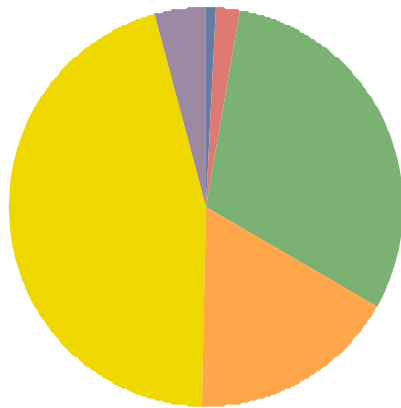

GLLOGOVC/GLOGOVAC/GLLOGOVC

ANDUENA GLLAREVA	1.0%
ARTA AHMETI XHYLANI	1.8%
DRITON AJAZI	30.5%
FEJZI KIQINA	17.1%
RAMIZ LLADROVCI	45.5%
XHAVIT DRENORI	4.2%
Total:	100.0%

GLLOGOVC/GLOGOVAC/GLLOGOVC				
Emri/ Ime	Mbiemri/ Prezime	Emri i Partisë / Naziv Partje	Votave/Glasova	Përqindja/ Procentat
RAMIZ	LLADROVCI	177 PARTIA DEMOKRATIKE E KOSOVES	10 419	45,50%
DRITON	AJAZI	182 DEMOKRATET PER DRENASIN	6 984	30,50%
FEJZI	KIQINA	144 LEVIZJA VETEVEDOSJE!	3 916	17,10%
XHAVIT	DRENORI	165 INICIATIVA QYTETARE GREEN PER DRENAS	952	4,16%
ARTA	AHMETI XHYLANI	121 ALEANCA PER ARDHMERINE E KOSOVES	411	1,79%
ANDUENA	GLLAREVA	160 LIDHJA DEMOKRATIKE E KOSOVES	219	0,96%