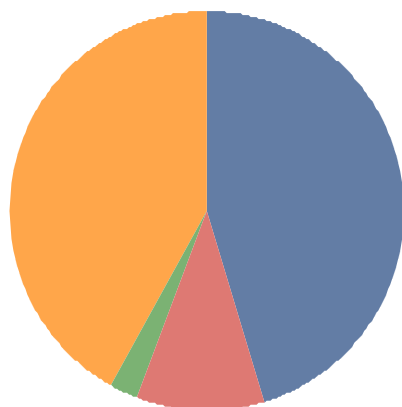

JUNIK/JUNIK/JUNIK

■	AGRON KUCI	45.2%
■	BESART TOFAJ	10.7%
■	FATOS SHALA	2.1%
■	RUZHDI SHEHU	42.0%
	Total:	100.0%

JUNIK/JUNIK/JUNIK				
Emri/ Ime	Mbiemri/ Prezime	Emri i Partisë / Naziv Partje	Votave/Glasova	Përqindja/ Procentat
AGRON	KUCI	121 ALEANCA PER ARDHMERINE E KOSOVES	1 419	45,19%
RUZHDI	SHEHU	160 LIDHJA DEMOKRATIKE E KOSOVES	1 319	42,01%
BESART	TOFAJ	144 LEVIZJA VETEVEENDOSJE!	336	10,70%
FATOS	SHALA	177 PARTIA DEMOKRATIKE E KOSOVES	66	2,10%