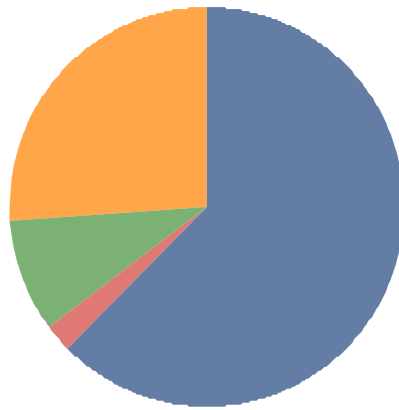

FERIZAJ/UROSEVAC/FERIZAJ

AGIM ALIU	62.4%
ARBEN HALILI	2.2%
SIBEL HALIMI	9.3%
VALON RAMADANI	26.1%
Total:	100.0%

FERIZAJ/UROSEVAC/FERIZAJ				
Emri/ Ime	Mbiemri/ Prezime	Emri i Partisë / Naziv Partje	Votave/Glasova	Përqindja/ Procentat
AGIM	ALIU	177 PARTIA DEMOKRATIKE E KOSOVES	30 627	62,38%
VALON	RAMADANI	144 LEVIZJA VETEVEDOSJE!	12 793	26,05%
SIBEL	HALIMI	160 LIDHJA DEMOKRATIKE E KOSOVES	4 585	9,34%
ARBEN	HALILI	121 ALEANCA PER ARDHMERINE E KOSOVES	1 096	2,23%