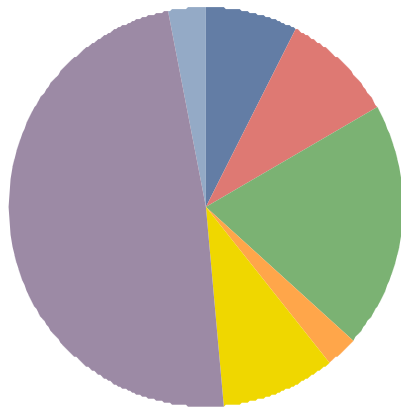

OBILIQ/OBILIC/OBILIQ

AJET BERISHA	7.4%
GORAN DANCETOVIC	9.1%
HALIL THACI	20.2%
HANEFI MUSLIU	2.5%
MEHMET KRASNIQI	9.5%
XHA FER GASHI	48.1%
XHELAL KRASNIQI	3.2%
Total:	100.0%

OBILIQ/OBILIC/OBILIQ				
Emri/ Ime	Mbiemri/ Prezime	Emri i Partisë / Naziv Partije	Votave/Glasova	Përqindja/ Procentat
XHA FER	GASHI	109 INICIATIVA QYTETARE PER OBILIQ	5 975	48,12%
HALIL	THACI	144 LEVIZJA VETEVEDOSJE!	2 507	20,19%
MEHMET	KRASNIQI	160 LIDHJA DEMOKRATIKE E KOSOVES	1 182	9,52%
GORAN	DANCETOVIC	147 SRPSKA LISTA	1 131	9,11%
AJET	BERISHA	140 LEVIZJA PER BASHKIM	923	7,43%
XHELAL	KRASNIQI	121 ALEANCA PER ARDHMERINE E KOSOVES	393	3,17%
HANEFI	MUSLIU	177 PARTIA DEMOKRATIKE E KOSOVES	306	2,46%