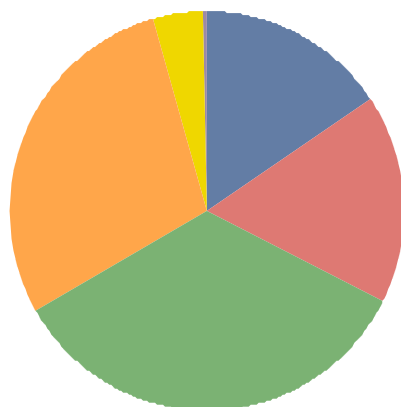

MALISHEVE/MALISEVO/MALISHEVE

ALBAN KRASNIQI	15.7%
BAJRUSH HOTI	16.9%
EKREM KASTRATI	34.1%
ISNI KILAJ	28.8%
KASTRIOT BERISHA	4.2%
SELAJDIN BYTYCI	0.4%
Total:	100.0%

MALISHEVE/MALISEVO/MALISHEVE				
Emri/ Ime	Mbiemri/ Prezime	Emri i Partisë / Naziv Partje	Votave/Glasova	Përqindja/ Procentat
EKREM	KASTRATI	119 NISMA SOCIALDEMOKRATE	7 548	34,08%
ISNI	KILAJ	177 PARTIA DEMOKRATIKE E KOSOVES	6 383	28,82%
BAJRUSH	HOTI	160 LIDHJA DEMOKRATIKE E KOSOVES	3 738	16,88%
ALBAN	KRASNIQI	144 LEVIZJA VETEVEDOSJE!	3 469	15,66%
KASTRIOT	BERISHA	121 ALEANCA PER ARDHMERINE E KOSOVES	933	4,21%
SELAJDIN	BYTYCI	141 SELAJDIN BYTYCI	78	0,35%