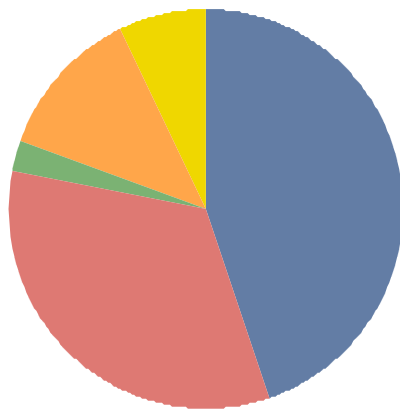

KACANIK/KACANIK/KACANIK

BESIM ILAZI	44.7%
JETON RAKA	33.4%
KASTRIOT BUSHI	2.4%
SHKELQIM JAKUPI	12.3%
SHUKRI LUTA	7.3%
Total:	100.0%

KACANIK/KACANIK/KACANIK				
Emri/ Ime	Mbiemri/ Prezime	Emri i Partisë / Naziv Partje	Votave/Glasova	Përqindja/ Procentat
BESIM	ILAZI	177 PARTIA DEMOKRATIKE E KOSOVES	7 111	44,67%
JETON	RAKA	144 LEVIZJA VETEVEDOSJE!	5 311	33,36%
SHKELQIM	JAKUPI	160 LIDHJA DEMOKRATIKE E KOSOVES	1 957	12,29%
SHUKRI	LUTA	138 SHUKRI LUTA	1 157	7,27%
KASTRIOT	BUSHI	188 KASTRIOT BUSHI	384	2,41%