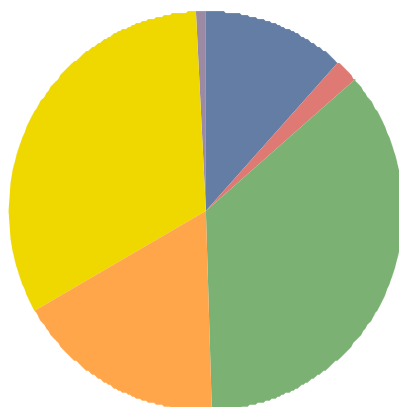

DRAGASH/DRAGAS/DRAGASH

ADNAN REDZEPLAR	11.6%
AGRON GASHI	2.1%
BEXHET XHELADINI	35.7%
KALTRINA SALIHU	17.3%
SHABAN SHABANI	32.6%
XHEVXHET TAHIRI	0.7%
Total:	100.0%

DRAGASH/DRAGAS/DRAGASH				
Emri/ Ime	Mbiemri/ Prezime	Emri i Partisë / Naziv Partije	Votave/Glasova	Përqindja/ Procentat
BEXHET	XHELADINI	160 LIDHJA DEMOKRATIKE E KOSOVES	4 887	35,69%
SHABAN	SHABANI	177 PARTIA DEMOKRATIKE E KOSOVES	4 459	32,56%
KALTRINA	SALIHU	144 LEVIZJA VETEVEDOSJE!	2 375	17,34%
ADNAN	REDZEPLAR	123 KOALICIJA VAKAT	1 593	11,63%
AGRON	GASHI	121 ALEANCA PER ARDHMERINE E KOSOVES	281	2,05%
XHEVXHET	TAHIRI	102 BALLI KOMBETAR I KOSOVES	99	0,72%