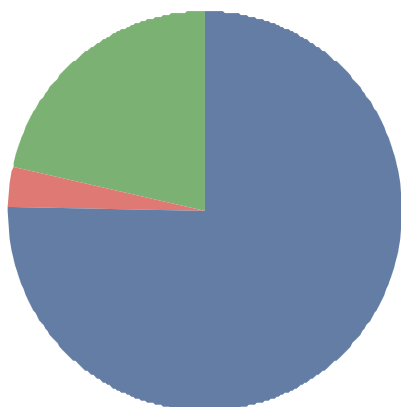

PARTESH/PARTES/PARTESH

DRAGAN PETKOVIC	75.3%
JUGOSLAV JOVANOVIC	3.4%
NENAD CVETKOVIC	21.3%
Total:	100.0%

PARTESH/PARTES/PARTESH				
Emri/ Ime	Mbiemri/ Prezime	Emri i Partisë / Naziv Partije	Votave/Glasova	Përqindja/ Procentat
DRAGAN	PETKOVIC	147 SRPSKA LISTA	1 684	75,35%
NENAD	CVETKOVIC	161 NARODNA SLOGA	475	21,25%
JUGOSLAV	JOVANOVIC	115 JUGOSLAV JOVANOVIC	76	3,40%