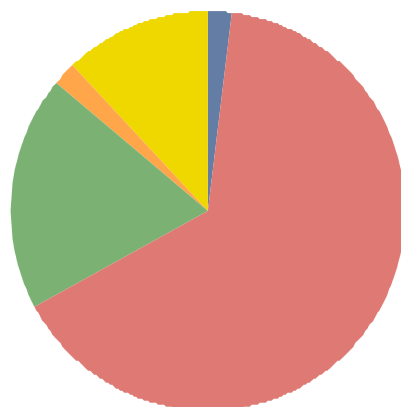

Republika e Kosovës
Republika Kosova - Republic of Kosovo
Komisioni Qendror i Zgjedhjeve
Centralna Izborna Komisija
Central Election Commission

ZGJEDHJET LOKALE 2021
LOKALNE IZBORE 2021

REZULTATET PËRFUNDIMTARE NGA QNR
KONAČNI REZULTATI IZ CPR

ZGJEDHJET / IZBORI
2021

DECAN/DECANE/DECAN

ARDIANA QORRAJ	2.0%
BASHKIM RAMOSAJ	64.9%
HYRI DOBRUNAJ	19.3%
ISA ELEZAJ	2.0%
ORGES TAFILAJ	11.9%
Total:	100.0%

DECAN/DECANE/DECAN				
Emri/ Ime	Mbiemri/ Prezime	Emri i Partisë / Naziv Partije	Votave/Glasova	Përqindja/ Procentat
BASHKIM	RAMOSAJ	121 ALEANCA PER ARDHMERINE E KOSOVES	9 843	64,90%
HYRI	DOBRUNAJ	160 LIDHJA DEMOKRATIKE E KOSOVES	2 919	19,25%
ORGES	TAFILAJ	144 LEVIZIA VETEVEDOSJE!	1 799	11,86%
ISA	ELEZAJ	130 ISA ELEZAJ	307	2,02%
ARDIANA	QORRAJ	177 PARTIA DEMOKRATIKE E KOSOVES	298	1,96%