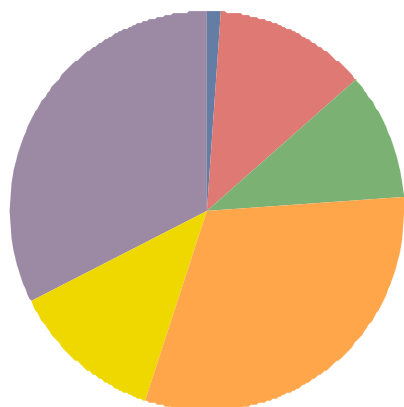

KAMENICE/KAMENICA/KAMENICE

ALBERT SERMAXHAJ	1.1%
FATON JAKUPI	12.5%
JETON BIQKAJ	10.3%
KADRI RAHIMAJ	31.0%
MUHAMED KALLABA	12.6%
QENDRON KASTRATI	32.5%
Total:	100.0%

KAMENICE/KAMENICA/KAMENICE				
Emri/ Ime	Mbiemri/ Prezime	Emri i Partisë / Naziv Partije	Votave/Glasova	Përqindja/ Procentat
QENDRON	KASTRATI	127 PARTIA SOCIALDEMOKRATE	5 408	32,52%
KADRI	RAHIMAJ	144 LEVIZJA VETEVEDOSJE!	5 156	31,01%
MUHAMED	KALLABA	177 PARTIA DEMOKRATIKE E KOSOVES	2 098	12,62%
FATON	JAKUPI	121 ALEANCA PER ARDHMERINE E KOSOVES	2 076	12,48%
JETON	BIQKAJ	160 LIDHJA DEMOKRATIKE E KOSOVES	1 707	10,27%
ALBERT	SERMAXHAJ	119 NISMA SOCIALDEMOKRATE	184	1,11%