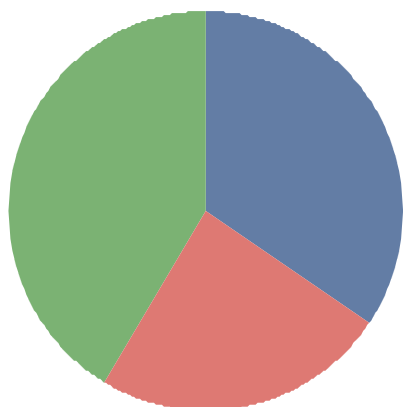

VITI/VITINA/VITI

■	ARSIM ADEMI	34.5%
■	BEKIM AZIZI	24.2%
■	SOKOL HALITI	41.3%
	Total:	100.0%

VITI/VITINA/VITI				
Emri/ Ime	Mbiemri/ Prezime	Emri i Partisë / Naziv Partje	Votave/Glasova	Përqindja/ Procentat
SOKOL	HALITI	160 LIDHJA DEMOKRATIKE E KOSOVES	8 326	41,30%
ARSIM	ADEMI	144 LEVIZJA VETEVEDOSJE!	6 955	34,50%
BEKIM	AZIZI	177 PARTIA DEMOKRATIKE E KOSOVES	4 879	24,20%