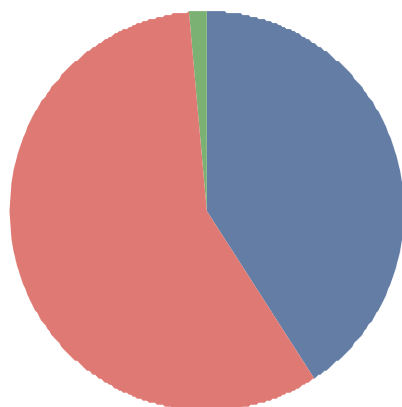

SKENDERAJ/SRBICA/SKENDERAJ

BEKIM JASHARI	40.7%
FADIL NURA	57.9%
SOKOL HALILI	1.4%
Total:	100.0%

SKENDERAJ/SRBICA/SKENDERAJ				
Emri/ Ime	Mbiemri/ Prezime	Emri i Partisë / Naziv Partije	Votave/Glasova	Përqindja/ Procentat
FADIL	NURA	177 PARTIA DEMOKRATIKE E KOSOVES	13 123	57,89%
BEKIM	JASHARI	113 LISTA E PAVARUR BEKIM JASHARI	9 236	40,74%
SOKOL	HALILI	116 INICIATIVA QYTETARE PER SKENDERAJ	311	1,37%