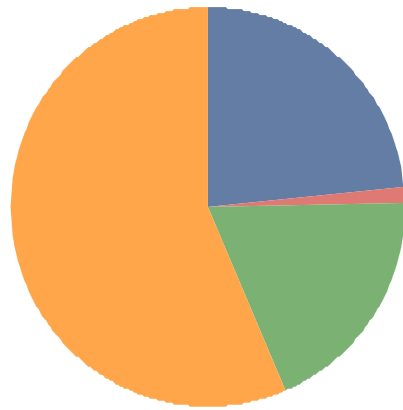

LIPJAN/LIPLJAN/LIPJAN

ADNAN RRUSTEMI	23.4%
BASHKIM BUDAKOVA	1.3%
HYZER RIZANI	18.9%
IMRI AHMETI	56.4%
Total:	100.0%

LIPJAN/LIPLJAN/LIPJAN				
Emri/ Ime	Mbiemri/ Prezime	Emri i Partisë / Naziv Partije	Votave/Glasova	Përqindja/ Procentat
IMRI	AHMETI	160 LIDHJA DEMOKRATIKE E KOSOVES	15 541	56,42%
ADNAN	RRUSTEMI	144 LEVIJZA VETEVEDOSJE!	6 435	23,36%
HYZER	RIZANI	177 PARTIA DEMOKRATIKE E KOSOVES	5 201	18,88%
BASHKIM	BUDAKOVA	121 ALEANCA PER ARDHMERINE E KOSOVES	368	1,34%