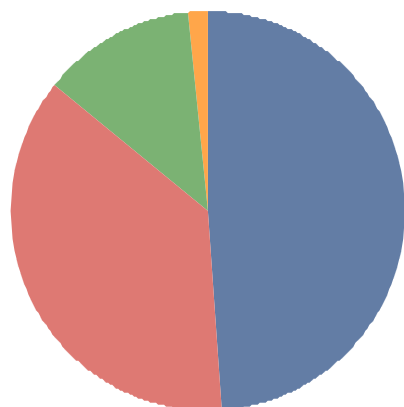

MAMUSHE/MAMUSA/MAMUSHE

ABDULHADI KRASNIC	48.9%
ARIF BUTUC	37.0%
ILYAS BAYRAKTAR	12.6%
RIZA KRUEZI	1.5%
Total:	100.0%

MAMUSHE/MAMUSA/MAMUSHE				
Emri/ Ime	Mbiemri/ Prezime	Emri i Partisë / Naziv Partije	Votave/Glasova	Përqindja/ Procentat
ABDULHADI	KRASNIC	103 KOSOVA DEMOKRATIK TURK PARTISI	1 430	48,92%
ARIF	BUTUC	117 KOSOVA ADALET TURK PARTISI	1 080	36,95%
ILYAS	BAYRAKTAR	126 ILYAS BAYRAKTAR	368	12,59%
RIZA	KRUEZI	156 INICIATIVA ERDEM	45	1,54%