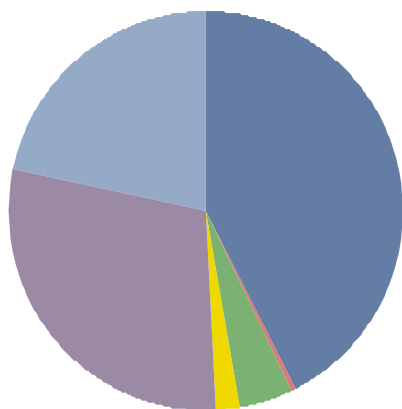

PRISHTINE/PRISTINA/PRISHTINE

■	ARBEN VITIA	42.5%
■	AVNI ÇAKMAKU	0.2%
■	DAUT HARADINAJ	4.5%
■	FLORIM ISUFI	0.1%
■	GEZIM MEHMETI	1.8%
■	PERPARIM RAMA	29.2%
■	URAN ISMAILI	21.7%
	Total:	100.0%

PRISHTINE/PRISTINA/PRISHTINE				
Emri/ Ime	Mbiemri/ Prezime	Emri i Partisë / Naziv Partije	Votave/Glasova	Përqindja/ Procentat
ARBEN	VITIA	144 LEVIJAZA VETEVENDOSJE!	36 818	42,54%
PERPARIM	RAMA	160 LIDHJA DEMOKRATIKE E KOSOVES	25 252	29,17%
URAN	ISMAILI	177 PARTIA DEMOKRATIKE E KOSOVES	18 771	21,69%
DAUT	HARADINAJ	121 ALEANCA PER ARDHMERINE E KOSOVES	3 874	4,48%
GEZIM	MEHMETI	149 ALEANCA KOSOVA E RE	1 588	1,83%
AVNI	ÇAKMAKU	173 FJALA	155	0,18%
FLORIM	ISUFI	108 PARTIA BALLISTE	100	0,12%