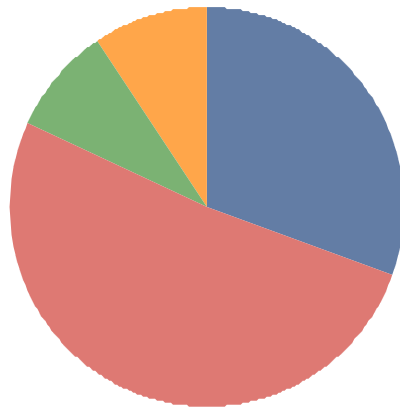

SUHAREKE/SUVAREKA/SUHAREKE

ARDIAN SHALA	30.6%
BALI MUHARREMAJ	51.3%
MURTEZ ZEKOLLI	8.6%
SALIH ZYBA	9.5%
Total:	100.0%

SUHAREKE/SUVAREKA/SUHAREKE				
Emri/ Ime	Mbiemri/ Prezime	Emri i Partisë / Naziv Partije	Votave/Glasova	Përqindja/ Procentat
BALI	MUHARREMAJ	121 ALEANCA PER ARDHMERINE E KOSOVES	14 483	51,30%
ARDIAN	SHALA	160 LIDHJA DEMOKRATIKE E KOSOVES	8 629	30,57%
SALIH	ZYBA	144 LEVIZJA VETEVEENDOSJE!	2 690	9,53%
MURTEZ	ZEKOLLI	177 PARTIA DEMOKRATIKE E KOSOVES	2 428	8,60%