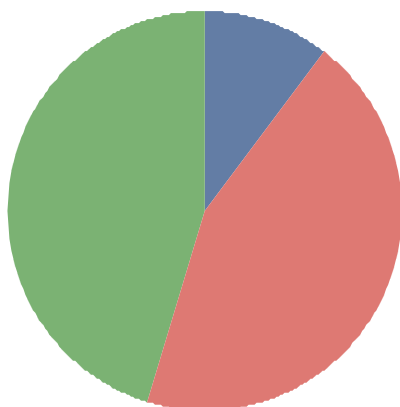

SHTIME/STIMLJE/SHTIME

■	BEDRI ZEQIRI	10.2%
■	NAIM ISMAJLI	44.5%
■	QEMAJL ALIU	45.3%
	Total:	100.0%

SHTIME/STIMLJE/SHTIME				
Emri/ Ime	Mbiemri/ Prezime	Emri i Partisë / Naziv Partje	Votave/Glasova	Përqindja/ Procentat
QEMAJL	ALIU	144 LEVIZJA VETEVEDOSJE!	5 964	45,29%
NAIM	ISMAJLI	177 PARTIA DEMOKRATIKE E KOSOVES	5 865	44,54%
BEDRI	ZEQIRI	160 LIDHJA DEMOKRATIKE E KOSOVES	1 340	10,18%