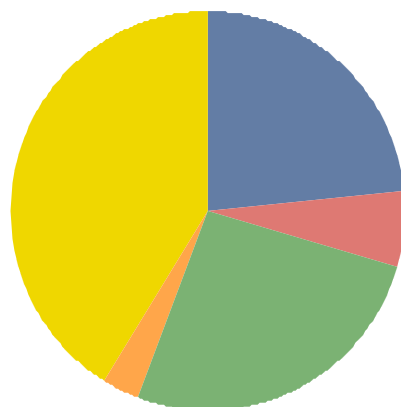

ISTOG/ISTOK/ISTOG

AGRON AVDIQAJ	23.3%
ALI NIMANAJ	6.1%
BEKE BERISHA	26.5%
IDRIZ BLAKAJ	3.0%
ILIR FERATI	41.1%
Total:	100.0%

ISTOG/ISTOK/ISTOG				
Emri/ Ime	Mbiemri/ Prezime	Emri i Partisë / Naziv Partije	Votave/Glasova	Përqindja/ Procentat
ILIR	FERATI	160 LIDHJA DEMOKRATIKE E KOSOVES	7 974	41,09%
BEKE	BERISHA	121 ALEANCA PER ARDHMERINE E KOSOVES	5 140	26,49%
AGRON	AVDIQAJ	144 LEVIZJA VETEVEENDOSJE!	4 528	23,34%
ALI	NIMANAJ	177 PARTIA DEMOKRATIKE E KOSOVES	1 189	6,13%
IDRIZ	BLAKAJ	129 INICIATIVA QYTETARE BASHKE PER ISTOGUN	573	2,95%