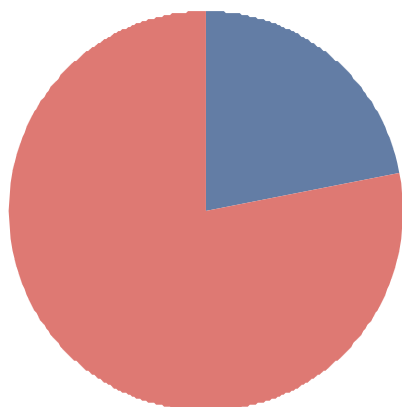

GRACANICE/GRACANICA/GRACANICE

■	BRANIMIR STOJANOVIC	22.1%
■	LJILJANA SUBARIC	77.9%
	Total:	100.0%

GRACANICE/GRACANICA/GRACANICE				
Emri/ Ime	Mbiemri/ Prezime	Emri i Partisë / Naziv Partije	Votave/Glasova	Përqindja/ Procentat
LJILJANA	SUBARIC	147 SRPSKA LISTA	6 506	77,93%
BRANIMIR	STOJANOVIC	155 BRANIMIR STOJANOVIC	1 843	22,07%