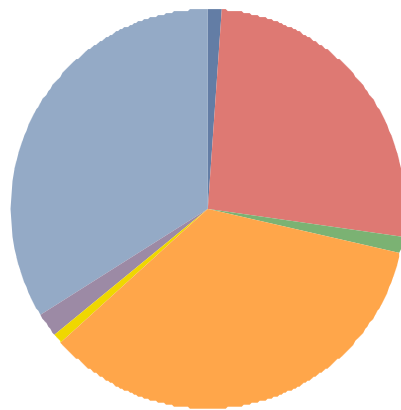

VUSHTRRI/VUCITRN/VUSHTRRI

ALBERT MAXHUNI	1.1%
ARSIM REXHEPI	26.0%
ERGIN SUNGURI	1.5%
FERIT IDRIZI	34.8%
JETON SALIHU	0.8%
MENSUT ADEMI	1.9%
XHA FER TAHIRI	33.8%
Total:	100.0%

VUSHTRRI/VUCITRN/VUSHTRRI				
Emri/ Ime	Mbiemri/ Prezime	Emri i Partisë / Naziv Partije	Votave/Glasova	Përqindja/ Procentat
FERIT	IDRIZI	177 PARTIA DEMOKRATIKE E KOSOVES	10 247	34,81%
XHA FER	TAHIRI	160 LIDHJA DEMOKRATIKE E KOSOVES	9 956	33,82%
ARSIM	REXHEPI	144 LEVIZJA VETEVEENDOSJE!	7 667	26,04%
MENSUT	ADEMI	121 ALEANCA PER ARDHMERINE E KOSOVES	565	1,92%
ERGIN	SUNGURI	103 KOSOVA DEMOKRATIK TURK PARTISI	436	1,48%
ALBERT	MAXHUNI	119 NISMA SOCIALDEMOKRATE	322	1,09%
JETON	SALIHU	114 JETON SALIHU	245	0,83%