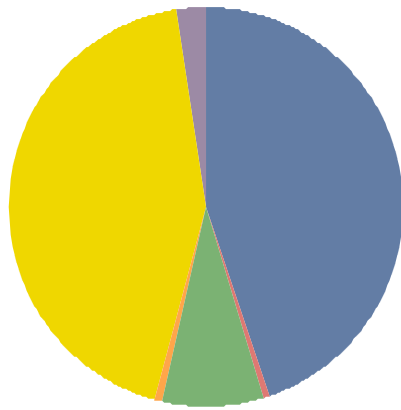

GJILAN/GILAN/GJILAN

ALBAN HYSENI	44.7%
GANI NEZIRI	0.6%
LEONORA MORINA BUNJAKU	8.3%
LULZIM BEXHETI	0.5%
LUTFI HAZIRI	43.5%
NAZIM GAGICA	2.4%
Total:	100.0%

GJILAN/GILAN/GJILAN				
Emri/ Ime	Mbiemri/ Prezime	Emri i Partisë / Naziv Partije	Votave/Glasova	Përqindja/ Procentat
ALBAN	HYSENI	144 LEVIZJA VETEVEENDOSJE!	19 057	44,71%
LUTFI	HAZIRI	160 LIDHJA DEMOKRATIKE E KOSOVES	18 546	43,51%
LEONORA	MORINA BUNJAKU	177 PARTIA DEMOKRATIKE E KOSOVES	3 518	8,25%
NAZIM	GAGICA	121 ALEANCA PER ARDHMERINE E KOSOVES	1 042	2,44%
GANI	NEZIRI	172 GANI NEZIRI	252	0,59%
LULZIM	BEXHETI	168 LULZIM BEXHETI	206	0,48%