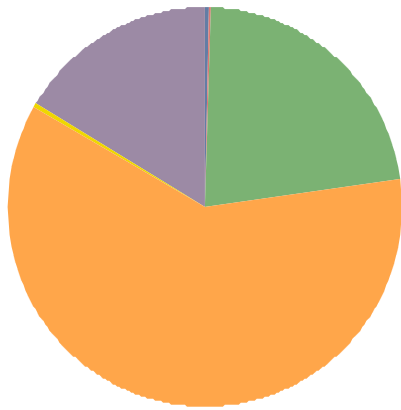

PEJE/PEC/PEJE

DRENA PODRIMCAKU	0.2%
GANI VESELAJ	0.3%
GAZMEND AGUSHOLLI	22.3%
GAZMEND MUHAXHERI	60.5%
KRESHNIK HUSAJ	0.3%
RRUSTEM BERISHA	16.3%
Total:	100.0%

PEJE/PEC/PEJE				
Emri/ Ime	Mbiemri/ Prezime	Emri i Partisë / Naziv Partije	Votave/Glasova	Përqindja/ Procentat
GAZMEND	MUHAXHERI	160 LIDHJA DEMOKRATIKE E KOSOVES	23 426	60,49%
GAZMEND	AGUSHOLLI	144 LEVIZJA VETEVEDOSJE!	8 643	22,32%
RRUSTEM	BERISHA	121 ALEANCA PER ARDHMERINE E KOSOVES	6 328	16,34%
GANI	VESELAJ	171 GANI VESELAJ	124	0,32%
KRESHNIK	HUSAJ	112 PARTIA DEMOKRATIKE E UNITETIT	120	0,31%
DRENA	PODRIMCAKU	108 PARTIA BALLISTE	89	0,23%