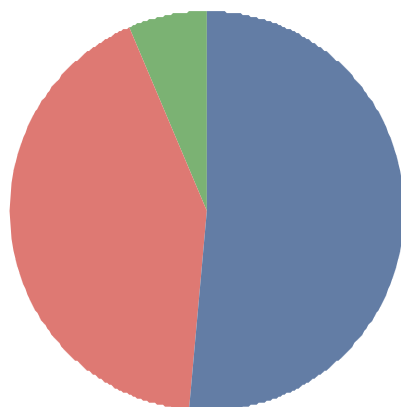

HANII E LEZIT/ELEZHAN/HANII E LEZIT

MEHMET BALLAZHI	51.3%
RUFKI SUMA	42.2%
SHERIF BERISHA	6.5%
Total:	100.0%

HANII E LEZIT/ELEZHAN/HANII E LEZIT				
Emri/ Ime	Mbiemri/ Prezime	Emri i Partisë / Naziv Partije	Votave/Glasova	Përqindja/ Procentat
MEHMET	BALLAZHI	177 PARTIA DEMOKRATIKE E KOSOVES	2 561	51,33%
RUFKI	SUMA	163 RUFKI SUMA	2 106	42,21%
SHERIF	BERISHA	144 LEVIZIA VETEVEENDOSJE!	322	6,45%