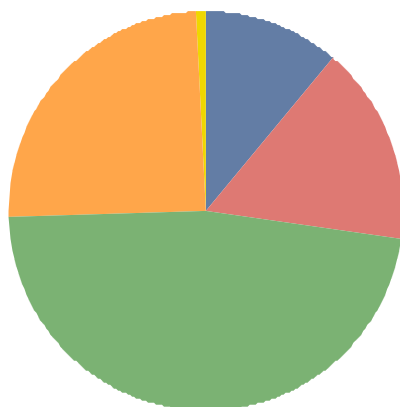

RAHOVEC/ORAHOVAC/RAHOVEC

BEJTULLAH DELIU	11.3%
BURIM KRASNIQI	15.9%
SMAJL LATIFI	47.2%
VISAR KORENICA	24.8%
XHA FER BYTYQI	0.8%
Total:	100.0%

RAHOVEC/ORAHOVAC/RAHOVEC				
Emri/ Ime	Mbiemri/ Prezime	Emri i Partisë / Naziv Partije	Votave/Glasova	Përqindja/ Procentat
SMAJL	LATIFI	121 ALEANCA PER ARDHMERINE E KOSOVES	10 144	47,18%
VISAR	KORENICA	144 LEVIZJA VETEVEDOSJE!	5 341	24,84%
BURIM	KRASNIQI	160 LIDHJA DEMOKRATIKE E KOSOVES	3 424	15,92%
BEJTULLAH	DELIU	177 PARTIA DEMOKRATIKE E KOSOVES	2 418	11,25%
XHA FER	BYTYQI	176 XHA FER BYTYQI	174	0,81%