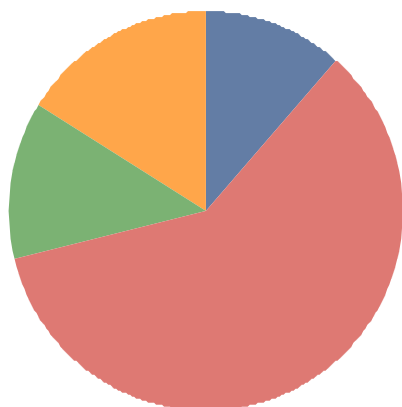

SHTERPCE/STRPCE/SHTERPCE

BESIM ISLAMI	11.5%
DALIBOR JEV TIC	59.7%
FIKRIH HASANI	12.8%
SLAVISA VASILJEVIC	16.0%
Total:	100.0%

SHTERPCE/STRPCE/SHTERPCE				
Emri/ Ime	Mbiemri/ Prezime	Emri i Partisë / Naziv Partije	Votave/Glasova	Përqindja/ Procentat
DALIBOR	JEVTIC	147 SRPSKA LISTA	4 148	59,70%
SLAVISA	VASILJEVIC	145 GI SLOBODA STRPCE	1 113	16,02%
FIKRIH	HASANI	159 BASHKE PER SHTERPEN	887	12,77%
BESIM	ISLAMI	144 LEVIZJA VETEVEDOSJE!	800	11,51%