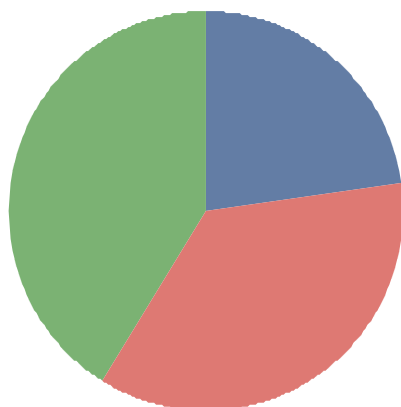

KLOKOT/KLLOKOT/KLOKOT

■ SASA MIRKOVIC	22.7%
■ STRAHINJA SPASIC	36.3%
■ VLADAN BOGDANOVIC	41.0%
Total:	100.0%

KLOKOT/KLLOKOT/KLOKOT				
Emri/ Ime	Mbiemri/ Prezime	Emri i Partisë / Naziv Partije	Votave/Glasova	Përqindja/ Procentat
VLADAN	BOGDANOVIC	147 SRPSKA LISTA	789	41,01%
STRAHINJA	SPASIC	187 GI SRPSKA NARODNA SLOGA	699	36,33%
SASA	MIRKOVIC	152 NARODNO JEDINSTVO	436	22,66%