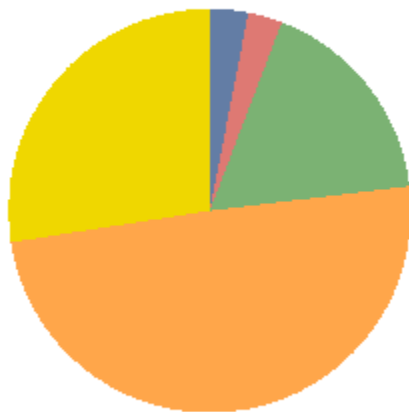

36 Partesh / Parteš

3603D/02D

26. GIZZO - ZAJEDNO ZA OPSTANAK	3.1%
27. SSDS - SRPSKA SOCIJALDEMOKRATSKA STRANKA	2.8%
28. JSL - JEDINSTVENA SRPSKA LISTA	17.2%
29. ZAVIČAJ - LISTA ZAVIČAJ	48.4%
30. NARODNA - NARODNA INICIJATIVA	27.8%
Total:	100.0%

36 Partesh / Parteš

3603D/02D

#	EMRI I PARTIŠĚ / NAZIV PARTIJE	VOTAT/ GLASOVA
1	26. GIZZO - ZAJEDNO ZA OPSTANAK	10
2	27. SSDS - SRPSKA SOCIJALDEMOKRATSKA STRANKA	9
3	28. JSL - JEDINSTVENA SRPSKA LISTA	56
4	29. ZAVIČAJ - LISTA ZAVIČAJ	161
5	30. NARODNA - NARODNA INICIJATIVA	90