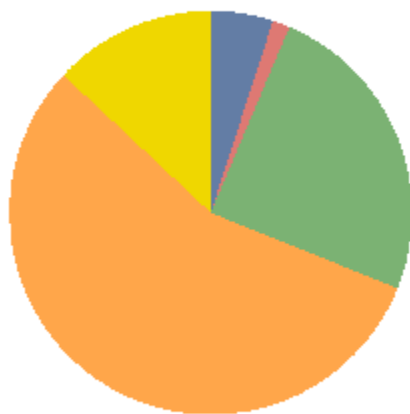

36 Partesh / Parteš

3603D/01R

26. GIZZO - ZAJEDNO ZA OPSTANAK	5.1%
27. SSDS - SRPSKA SOCIJALDEMOKRATSKA STRANKA	1.3%
28. JSL - JEDINSTVENA SRPSKA LISTA	24.8%
29. ZAVIČAJ - LISTA ZAVIČAJ	55.8%
30. NARODNA - NARODNA INICIJATIVA	13.2%
Total:	100.0%

36 Partesh / Parteš

3603D/01R

#	EMRI I PARTIŠĚ / NAZIV PARTIJE	VOTAT/ GLASOVA
1	26. GIZZO - ZAJEDNO ZA OPSTANAK	23
2	27. SSDS - SRPSKA SOCIJALDEMOKRATSKA STRANKA	6
3	28. JSL - JEDINSTVENA SRPSKA LISTA	112
4	29. ZAVIČAJ - LISTA ZAVIČAJ	254
5	30. NARODNA - NARODNA INICIJATIVA	60