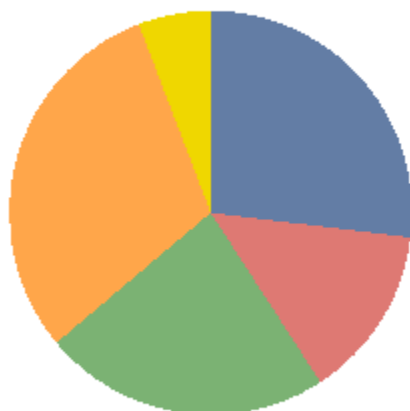

36 Partesh / Parteš

3602D/01R

26. GIZZO - ZAJEDNO ZA OPSTANAK	26.9%
27. SSDS - SRPSKA SOCIJALDEMOKRATSKA STRANKA	13.9%
28. JSL - JEDINSTVENA SRPSKA LISTA	23.1%
29. ZAVIČAJ - LISTA ZAVIČAJ	30.3%
30. NARODNA - NARODNA INICIJATIVA	5.8%
Total:	100.0%

36 Partesh / Parteš

3602D/01R

#	EMRI I PARTIŠĚ / NAZIV PARTIJE	VOTAT/ GLASOVA
1	26. GIZZO - ZAJEDNO ZA OPSTANAK	79
2	27. SSDS - SRPSKA SOCIJALDEMOKRATSKA STRANKA	41
3	28. JSL - JEDINSTVENA SRPSKA LISTA	68
4	29. ZAVIČAJ - LISTA ZAVIČAJ	89
5	30. NARODNA - NARODNA INICIJATIVA	17