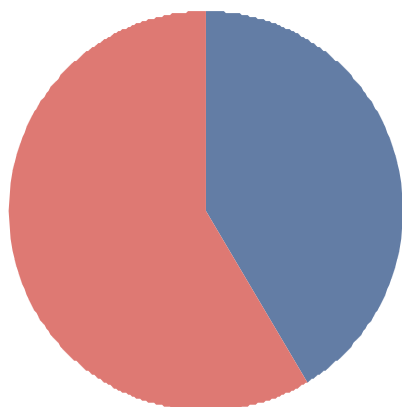

Gracanica/Gracanice

BOJAN STOJANOVIĆ	41.5%
BRANIMIR STOJANOVIĆ	58.5%
Total:	100.0%

Gracanica/Gracanice				
Emri/ Ime	Mbiemri/ Prezime	Emri i Partisë / Naziv Partije	Votave/Glasova	Përqindja/ Procentat
BRANIMIR	STOJANOVIĆ	126 G.I.SRPSKA	5,462	58,48%
BOJAN	STOJANOVIĆ	108 SAVEZ KOSOVSkih SRBA	3,878	41,52%