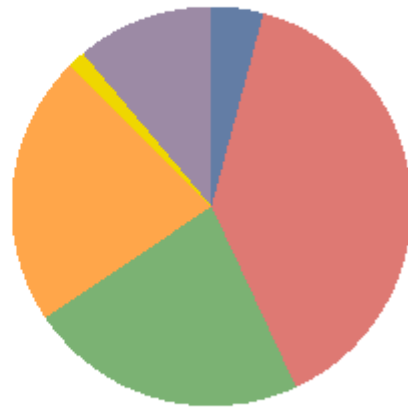

Vushtrri/Vučitrn

AVDULLAH KLINAKU	4.1%
BAJRAM MULAKU	39.0%
MUHARREM SHABANI	22.4%
REFIK RAMAJ	22.1%
REMZI SELIMI	1.2%
XHEMAJL PLLANA	11.1%
Total:	100.0%

Vushtrri/Vučitrn				
Emri/ Ime	Mbiemri/ Prezime	Emri i Partisë/ Naziv Partije	Votave/Glasova	Përqindja/ Procentat
BAJRAM	MULAKU	99 PDK - PARTIA DEMOKRATIKE E KOSOVËS	11,838	38,99%
MUHARREM	SHABANI	62 AAK-LDD ALEANCA PËR ARDHMËRINË E KOSOVËS LDD	6,801	22,40%
REFIK	RAMAJ	78 LDK - LIDHJA DEMOKRATIKE E KOSOVËS	6,722	22,14%
XHEMAJL	PLLANA	61 LËVIZJA VETËVENDOSJE!	3,383	11,14%
AVDULLAH	KLINAKU	70 Partia e Drejtësisë - PD	1,241	4,09%
REMZI	SELIMI	121 Lëvizja Për Bashkim - LB	373	1,23%