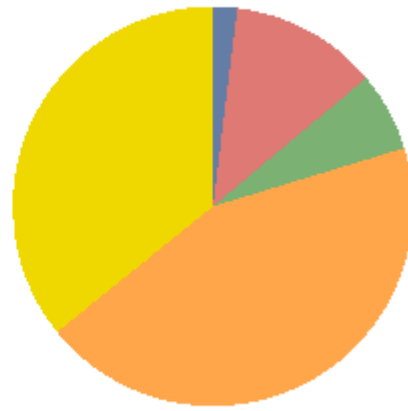

ZGJEDHJET / IZBORI
2013

Deçan/Deçani

BILALL HADERGJONAJ	4.2%
BLERIM BAJRAKTARAJ	34.8%
RASIM SELMANAJ	54.3%
XHEVDET HASANMETAJ	6.7%
Total:	100.0%

Deçan/Deçani				
Emri/ Ime	Mbiemri/ Prezime	Emri i Partisë/ Naziv Partije	Votave/Glasova	Përqindja/ Procentat
RASIM	SELMANAJ	62 AAK-LDD ALEANCA PËR ARDHMËRINË E KOSOVËS LDD	8,669	54,26%
BLERIM	BAJRAKTARAJ	78 LDK - LIDHJA DEMOKRATIKE E KOSOVËS	5,555	34,77%
XHEVDET	HASANMETAJ	99 PDK - PARTIA DEMOKRATIKE E KOSOVËS	1,078	6,75%
BILALL	HADERGJONAJ	61 LËVIZJA VETËVENDOSJE!	676	4,23%

Gjakovë/Đakovica

ARBERIJE NAGAVCI	1.8%
HAJDAR BEQA	12.2%
LUAN GOLA	6.4%
MIMOZA KUSARI-LILA	44.0%
PAL LEKAJ	35.7%
Total:	100.0%

Gjakovë/Đakovica				
Emri/ Ime	Mbiemri/ Prezime	Emri i Partisë/ Naziv Partije	Votave/Glasova	Përqindja/ Procentat
MIMOZA	KUSARI-LILA	89 AKR - ALEANCA KOSOVA E RE	20,160	43,95%
PAL	LEKAJ	62 AAK-LDD ALEANCA PËR ARDHMËRINË E KOSOVËS LDD	16,376	35,70%
HAJDAR	BEQA	99 PDK - PARTIA DEMOKRATIKE E KOSOVËS	5,574	12,15%
LUAN	GOLA	78 LDK - LIDHJA DEMOKRATIKE E KOSOVËS	2,926	6,38%
ARBERIJE	NAGAVCI	61 LËVIZJA VETËVENDOSJE!	830	1,81%