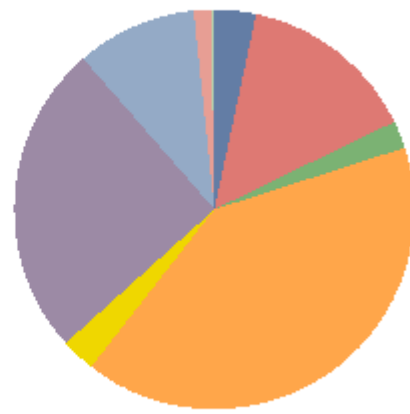

Gjilan/Gnjilane

FATON BISLIMI	3.4%
ISMAJL KURTESHI	14.3%
LABINOTË DE MI - MURTEZI	2.4%
LUTFI HAZIRI	40.6%
MILAN STOJANOVIĆ	2.6%
QEMAJL MUSTAFA	25.4%
RE XHEP KADRIU	9.6%
SEJDULLA KADRIU	1.4%
YLL ISUFI	0.3%
Total:	100.0%

Gjilan/Gnjilane				
Emri/ Ime	Mbiemri/ Prezime	Emri i Partisë/ Naziv Partije	Votave/Glasova	Përqindja/ Procentat
LUTFI	HAZIRI	78 LDK - LIDHJA DEMOKRATIKE E KOSOVËS	19,465	40,61%
QEMAJL	MUSTAFA	99 PDK - PARTIA DEMOKRATIKE E KOSOVËS	12,194	25,44%
ISMAJL	KURTESHI	61 LËVIZJA VETËVENDOSJE!	6,863	14,32%
REXHEP	KADRIU	62 AAK-LDD ALEANCA PËR ARDHMËRINË E KOSOVËS LDD	4,620	9,64%
FATON	BISLIMI	56 KOALICIONI PËR GJILANIN	1,622	3,38%
MILAN	STOJANOVIĆ	140 ZA EVROPSKO POMORAVLJE	1,225	2,56%
LABINOTË	DEMI - MURTEZI	70 Partia e Drejtësisë - PD	1,133	2,36%
SEJDULLA	KADRIU	72 INICIATIVA QYTETARE LËVIZJA VATRA	665	1,39%
YLL	ISUFI	51 YLL ISUFI	143	0,30%