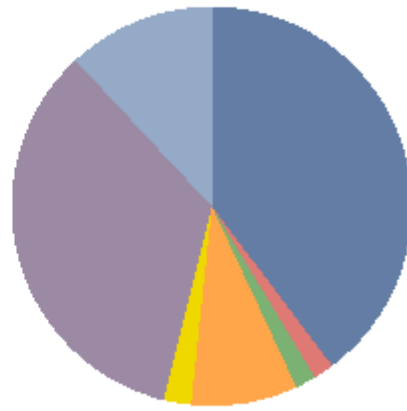

Ferizaj/Uroševac

AGIM ALIU	39.7%
ARDIAN SEJDIU	1.8%
BASHKIM FAZLIU	1.5%
FATON TOPALLI	8.7%
IBRAHIM HYSENI	2.3%
MUHAREM SVARQA	34.3%
XHAVIT ZARIQI	11.8%
Total:	100.0%

Ferizaj/Uroševac				
Emri/ Ime	Mbiemri/ Prezime	Emri i Partisë/ Naziv Partije	Votave/Glasova	Përqindja/ Procentat
AGIM	ALIU	99 PDK - PARTIA DEMOKRATIKE E KOSOVËS	19,007	39,68%
MUHAREM	SVARQA	78 LDK - LIDHJA DEMOKRATIKE E KOSOVËS	16,422	34,29%
XHAVIT	ZARIQI	62 AAK-LDD ALEANCA PËR ARDHMËRINË E KOSOVËS LDD	5,669	11,84%
FATON	TOPALLI	61 LËVIZJA VETËVENDOSJE!	4,166	8,70%
IBRAHIM	HYSENI	89 AKR - ALEANCA KOSOVA E RE	1,079	2,25%
ARDIAN	SEJDIU	70 Partia e Drejtësisë - PD	857	1,79%
BASHKIM	FAZLIU	112 NISMA QYTETARE PËR FERIZAJ	696	1,45%