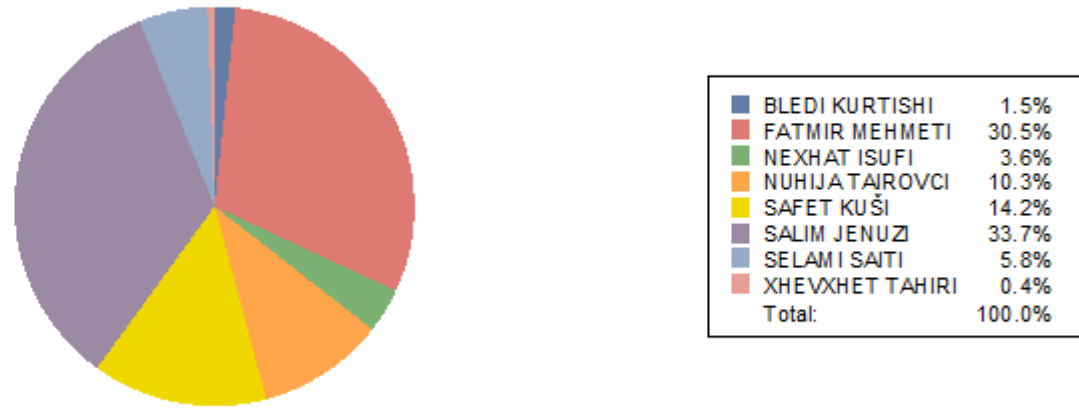

Dragash/Dragaš

Dragash/Dragaš				
Emri/ Ime	Mbiemri/ Prezime	Emri i Partisë/ Naziv Partije	Votave/Glasova	Përqindja/ Procentat
SALIM	JENUZI	99 PDK - PARTIA DEMOKRATIKE E KOSOVËS	5,096	33,70%
FATMIR	MEHMETI	78 LDK - LIDHJA DEMOKRATIKE E KOSOVËS	4,613	30,50%
SAFET	KUŠI	64 CDU - CENTAR DEMOKRATSKE UNIJE	2,145	14,18%
NUHIJA	TAIROVCI	50 VAKAT - KOALICIJA VAKAT	1,558	10,30%
SELAMI	SAITI	62 AAK-LDD ALEANCA PËR ARDHMËRINË E KOSOVËS LDD	873	5,77%
NEXHAT	ISUFI	74 BD - BASHKIMI DEMOKRATIK	544	3,60%
BLEDI	KURTISHI	61 LËVIZJA VETËVENDOSJE!	231	1,53%
XHEVXHET	TAHIRI	94 BALLI KOMBËTAR I KOSOVËS - BKK	63	0,42%