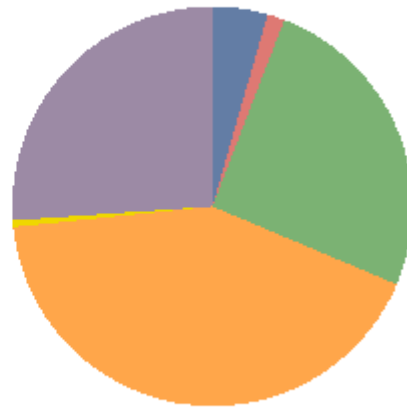

Malishevë/Mališevo

ALBAN KRASNIQI	4.4%
BASHKIM KRASNIQI	1.4%
ISNI KILAJ	25.7%
RAGIP BEGAJ	41.9%
RIFAT KRYEZIU	0.5%
SALIH MORINA	26.2%
Total:	100.0%

Malishevë/Mališevo				
Emri/ Ime	Mbiemri/ Prezime	Emri i Partisë/ Naziv Partije	Votave/Glasova	Përqindja/ Procentat
RAGIP	BEGAJ	109 INICIATIVA QYTETARE PËR MALISHEVËN	10,442	41,89%
SALIH	MORINA	78 LDK - LIDHJA DEMOKRATIKE E KOSOVËS	6,529	26,19%
ISNI	KILAJ	99 PDK - PARTIA DEMOKRATIKE E KOSOVËS	6,402	25,68%
ALBAN	KRASNIQI	61 LËVIZJA VETËVENDOSJE!	1,090	4,37%
BASHKIM	KRASNIQI	62 AAK-LDD ALEANCA PËR ARDHMËRINË E KOSOVËS LDD	353	1,42%
RIFAT	KRYEZIU	70 Partia e Drejtësisë - PD	114	0,46%