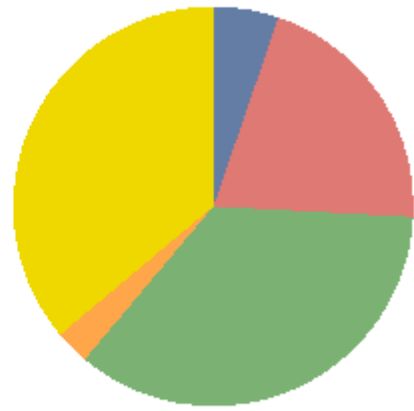

Lipjan/Lipljan

BASRI DEMIRI	5.4%
FITIM SELIMI	20.5%
IMRI AHMETI	35.1%
RABIT KONJUFCA	2.9%
SHUKRI BUJA	36.1%
Total:	100.0%

Lipjan/Lipljan				
Emri/ Ime	Mbiemri/ Prezime	Emri i Partisë/ Naziv Partije	Votave/Glasova	Përqindja/ Procentat
SHUKRI	BUJA	99 PDK - PARTIA DEMOKRATIKE E KOSOVËS	10,575	36,05%
IMRI	AHMETI	78 LDK - LIDHJA DEMOKRATIKE E KOSOVËS	10,294	35,09%
FITIM	SELIMI	62 AAK-LDD ALEANCA PËR ARDHMËRINË E KOSOVËS LDD	6,026	20,54%
BASRI	DEMIRI	75 ALEANCA PËR LIPJANIN	1,581	5,39%
RABIT	KONJUFCA	61 LËVIZJA VETËVENDOSJE!	858	2,92%