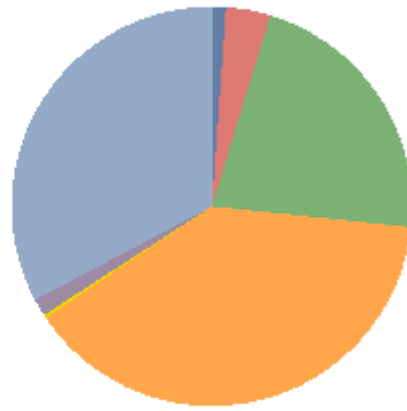

Rahovec/Orahovac

BOJAN NAKALAMIĆ	1.2%
DERVISH ÇADRAKU	3.4%
FAHREDIN SHEHU	22.2%
IDRIZ VEHAJI	38.6%
IRFAN CANA	0.3%
SINAN EJUPI	1.4%
SMAJL LATIFI	32.9%
Total:	100.0%

Rahovec/Orahovac				
Emri/ Ime	Mbiemri/ Prezime	Emri i Partisë/ Naziv Partije	Votave/Glasova	Përqindja/ Procentat
IDRIZ	VEHAPI	99 PDK - PARTIA DEMOKRATIKE E KOSOVËS	9,609	38,65%
SMAJL	LATIFI	62 AAK-LDD ALEANCA PËR ARDHMËRINË E KOSOVËS LDD	8,169	32,86%
FAHREDIN	SHEHU	78 LDK - LIDHJA DEMOKRATIKE E KOSOVËS	5,512	22,17%
DERVISH	ÇADRAKU	61 LËVIZJA VETËVENDOSJE!	847	3,41%
SINAN	EJUPI	89 AKR - ALEANCA KOSOVA E RE	352	1,42%
BOJAN	NAKALAMIĆ	67 NOVA SNAGA	296	1,19%
IRFAN	CANA	66 INICIATIVA QYTETARE NDRYSHE RAHOVEC	75	0,30%