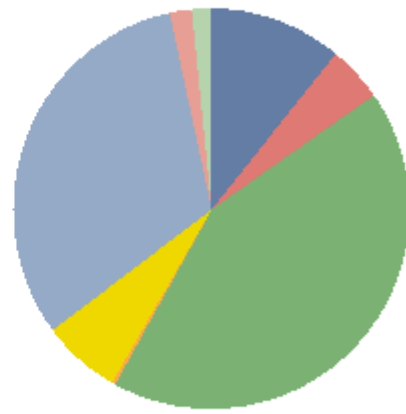

Prishtinë/Priština

AGIM ÇEKU	10.9%
BESNIK TAHIRI	4.4%
ISA MUSTAFA	42.8%
KAQUSHA JASHARI	0.3%
KORAB SEJDIU	6.3%
SALI SALIHU	0.3%
SHPEND AHMETI	31.9%
VALON MURATI	1.7%
VISAR ARIFAJ	1.6%
Total:	100.0%

Prishtinë/Priština				
Emri/ Ime	Mbiemri/ Prezime	Emri i Partisë/ Naziv Partije	Votave/Glasova	Përqindja/ Procentat
ISA	MUSTAFA	78 LDK - LIDHJA DEMOKRATIKE E KOSOVËS	36,755	42,75%
SHPEND	AHMETI	61 LËVIZJA VETËVENDOSJE!	27,415	31,89%
AGIM	ÇEKU	99 PDK - PARTIA DEMOKRATIKE E KOSOVËS	9,382	10,91%
KORAB	SEJDIU	89 AKR - ALEANCA KOSOVA E RE	5,380	6,26%
BESNIK	TAHIRI	62 AAK-LDD ALEANCA PËR ARDHMËRINË E KOSOVËS LDD	3,763	4,38%
VALON	MURATI	121 Lëvizja Për Bashkim - LB	1,465	1,70%
VISAR	ARIFAJ	120 Partia e Fortë - PF	1,344	1,56%
KAQUSHA	JASHARI	118 PSD - Partia Socialdemokrate e Kosovës	258	0,30%
SALI	SALIHU	47 IQ GRUPIMI TRADICIONAL SHQIPTAR	215	0,25%