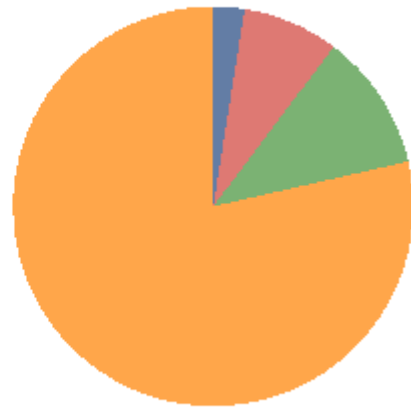

Zubin Potok/Zubin Potok

BRANISLAV BOŽOVIĆ	2.5%
IZMIR ZEQIRI	7.7%
QERKIN VESELI	11.1%
STEVAN VULOVIĆ	78.7%
Total:	100.0%

Zubin Potok/Zubin Potok				
Emri/ Ime	Mbiemri/ Prezime	Emri i Partisë/ Naziv Partije	Votave/Glasova	Përqindja/ Procentat
STEVAN	VULOVIĆ	126 G.I.SRPSKA	2,126	78,74%
QERKIN	VESELI	78 LDK - LIDHJA DEMOKRATIKE E KOSOVËS	299	11,07%
IZMIR	ZEQIRI	99 PDK - PARTIA DEMOKRATIKE E KOSOVËS	207	7,67%
BRANISLAV	BOŽOVIĆ	67 NOVA SNAGA	68	2,52%