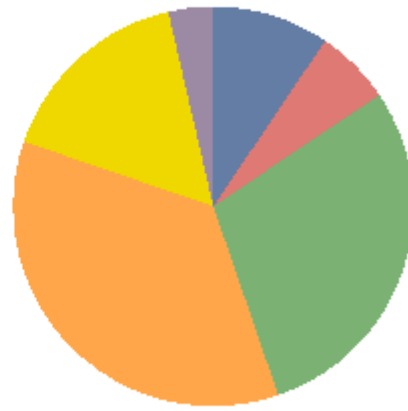

Kllokot/Klokot

HAŞAN RASHITI	9.4%
SAŞA MARINKOVIĆ	6.3%
SAŞA MIRKOVIĆ	29.0%
SREĆKO SPASIĆ	35.5%
XHELAL REXHEPI	16.3%
ZORAN KRÇMAROVIĆ	3.5%
Total:	100.0%

Kllokot/Klokot				
Emri/ Ime	Mbiemri/ Prezime	Emri i Partisë/ Naziv Partije	Votave/Glasova	Përqindja/ Procentat
SREĆKO	SPASIĆ	126 G.I.SRPSKA	714	35,50%
SAŞA	MIRKOVIĆ	130 Samostalna Liberalna Stranka - SLS	584	29,04%
XHELAL	REXHEPI	99 PDK - PARTIA DEMOKRATIKE E KOSOVËS	328	16,31%
HASAN	RASHITI	78 LDK - LIDHJA DEMOKRATIKE E KOSOVËS	189	9,40%
SAŞA	MARINKOVIĆ	116 NARODNO JEDINSTVO	126	6,27%
ZORAN	KRÇMAROVIĆ	58 ZA ZAJEDNICKU BUDUCNOST KLOKOT	70	3,48%