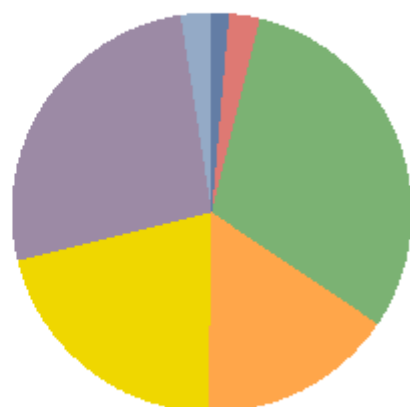

Obiliq/Obilić

HILMI HALIMI	1.5%
LABINOT HASHANI	2.4%
MEHMET KRASNIQI	30.5%
SHUKRI KLINAKU	15.9%
VEHBI SADIKU	20.7%
XHAFER GASHI	26.3%
XHELAL KRASNIQI	2.6%
Total:	100.0%

Obiliq/Obilić				
Emri/ Ime	Mbiemri/ Prezime	Emri i Partisë/ Naziv Partije	Votave/Glasova	Përqindja/ Procentat
MEHMET	KRASNIQI	78 LDK - LIDHJA DEMOKRATIKE E KOSOVËS	3,578	30,52%
XHAFER	GASHI	62 AAK-LDD ALEANCA PËR ARDHMËRINË E KOSOVËS LDD	3,088	26,34%
VEHBI	SADIKU	99 PDK - PARTIA DEMOKRATIKE E KOSOVËS	2,431	20,74%
SHUKRI	KLINAKU	121 Lëvizja Për Bashkim - LB	1,868	15,93%
XHELAL	KRASNIQI	70 Partia e Drejtësisë - PD	306	2,61%
LABINOT	HASHANI	61 LËVIZJA VETËVENDOSJE!	282	2,41%
HILMI	HALIMI	89 AKR - ALEANCA KOSOVA E RE	171	1,46%