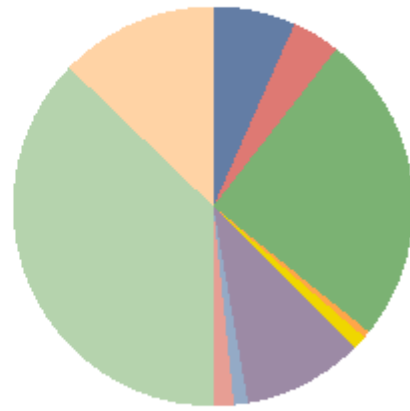

Prizren/Prizren

ARBËR REXHAJ	6.7%
BENI KIZOLLI	3.7%
EQREM KRYEZIU	25.4%
FADIL KRYEZIU	0.7%
FADIL SOFTA	1.1%
LULZIM KABASHI	9.6%
NASER BRESA	1.4%
PAJTIM KOSOVA	1.4%
RAMADAN MUJA	37.2%
ZAFIR BERISHA	12.9%
Total:	100.0%

Prizren/Prizren				
Emri/ Ime	Mbiemri/ Prezime	Emri i Partisë/ Naziv Partije	Votave/Glasova	Përqindja/ Procentat
RAMADAN	MUJA	99 PDK - PARTIA DEMOKRATIKE E KOSOVËS	24,791	37,23%
EQREM	KRYEZIU	78 LDK - LIDHJA DEMOKRATIKE E KOSOVËS	16,888	25,36%
ZAFIR	BERISHA	74 BD - BASHKIMI DEMOKRATIK	8,595	12,91%
LULZIM	KABASHI	62 AAK-LDD ALEANCA PËR ARDHMËRINË E KOSOVËS LDD	6,374	9,57%
ARBËR	REXHAJ	61 LËVIZJA VETËVENDOSJE!	4,464	6,70%
BENI	KIZOLLI	63 PK - PARTIA KONSERVATORE E KOSOVËS	2,491	3,74%
PAJTIM	KOSOVA	70 Partia e Drejtësisë - PD	939	1,41%
NASER	BRESA	89 AKR - ALEANCA KOSOVA E RE	896	1,35%
FADIL	SOFTA	111 ADK - ALTERNATIVA DEMOKRATIKE E KOSOVËS	697	1,05%
FADIL	KRYEZIU	85 NISMA QYTETARE PËR PRIZRENIN	456	0,68%