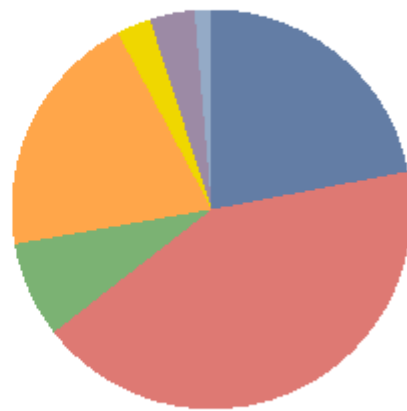

Mitrovice e Jugut/Juzna Mitrovica

AGIM BAHTIRI	21.9%
AVNI KASTRATI	42.6%
FARUK MUJKA	7.6%
MEHDI JONUZI	20.2%
NEXHMEDIN SPAHIU	2.8%
SHABAN DRAGAJ	3.5%
VESEL NEZIRI	1.4%
Total:	100.0%

Mitrovice e Jugut/Juzna Mitrovica				
Emri/ Ime	Mbiemri/ Prezime	Emri i Partisë/ Naziv Partije	Votave/Glasova	Përqindja/ Procentat
AVNI	KASTRATI	99 PDK - PARTIA DEMOKRATIKE E KOSOVËS	12,608	42,60%
AGIM	BAHTIRI	89 AKR - ALEANCA KOSOVA E RE	6,483	21,90%
MEHDI	JONUZI	78 LDK - LIDHJA DEMOKRATIKE E KOSOVËS	5,972	20,18%
FARUK	MUJKA	61 LËVIZJA VETËVENDOSJE!	2,259	7,63%
SHABAN	DRAGAJ	62 AAK-LDD ALEANCA PËR ARDHMËRINË E KOSOVËS LDD	1,039	3,51%
NEXHMEDIN	SPAHIU	110 TË PAVARURIT E MITROVICËS	833	2,81%
VESEL	NEZIRI	70 Partia e Drejtësisë - PD	402	1,36%