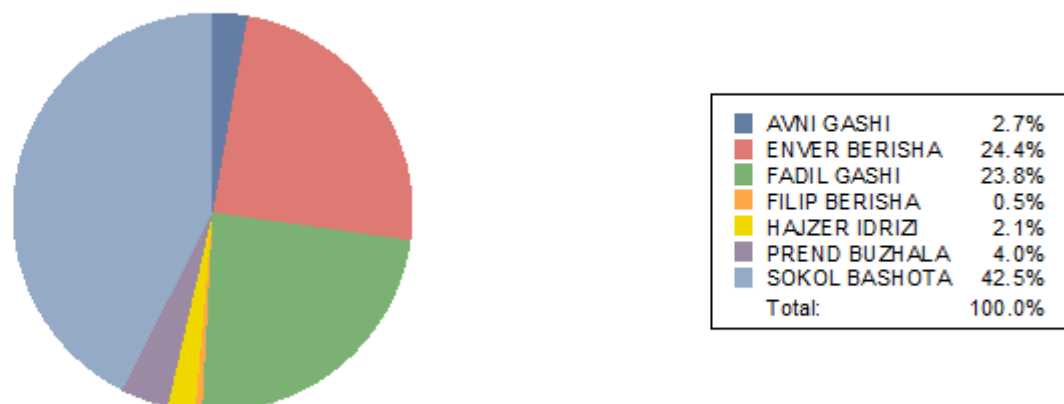

Klinë/Klina

Klinë/Klina				
Emri/ Ime	Mbiemri/ Prezime	Emri i Partisë/ Naziv Partije	Votave/Glasova	Përqindja/ Procentat
SOKOL	BASHOTA	99 PDK - PARTIA DEMOKRATIKE E KOSOVËS	7,976	42,52%
ENVER	BERISHA	62 AAK-LDD ALEANCA PËR ARDHMËRINË E KOSOVËS LDD	4,575	24,39%
FADIL	GASHI	78 LDK - LIDHJA DEMOKRATIKE E KOSOVËS	4,463	23,79%
PREND	BUZHALA	55 Partia Shqiptare Demokristiane e Kosovës (PSHDK)	746	3,98%
AVNI	GASHI	89 AKR - ALEANCA KOSOVA E RE	512	2,73%
HAJZER	IDRIZI	61 LËVIZJA VETËVENDOSJE!	387	2,06%
FILIP	BERISHA	87 PDKI - Partia Demokristiane Për Integrim	100	0,53%