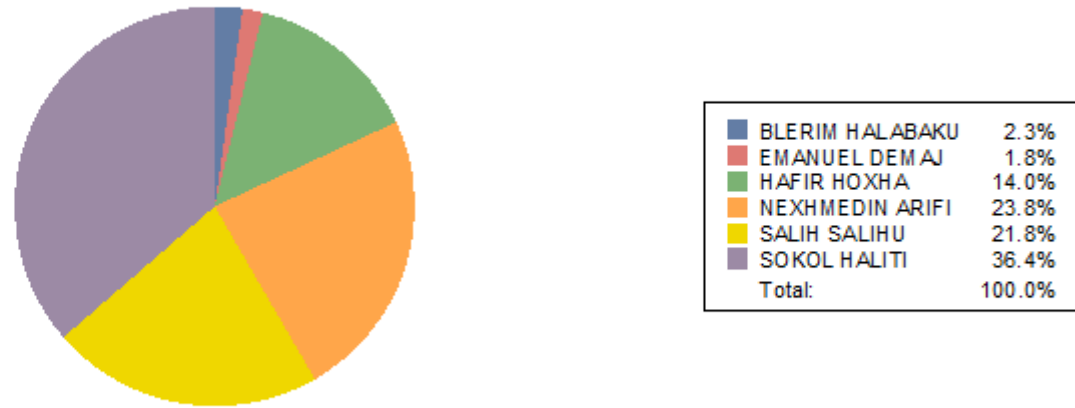

Viti/Vitina

Viti/Vitina				
Emri/ Ime	Mbiemri/ Prezime	Emri i Partisë/ Naziv Partije	Votave/Glasova	Përqindja/ Procentat
SOKOL	HALITI	78 LDK - LIDHJA DEMOKRATIKE E KOSOVËS	7,588	36,41%
NEXHMEDIN	ARIFI	99 PDK - PARTIA DEMOKRATIKE E KOSOVËS	4,959	23,79%
SALIH	SALIHU	61 LËVIZJA VETËVENDOSJE!	4,547	21,82%
HAFIR	HOXHA	62 AAK-LDD ALEANCA PËR ARDHMËRINË E KOSOVËS LDD	2,910	13,96%
BLERIM	HALABAKU	89 AKR - ALEANCA KOSOVA E RE	474	2,27%
EMANUEL	DEMAJ	55 Partia Shqiptare Demokristiane e Kosovës (PSHDK)	365	1,75%