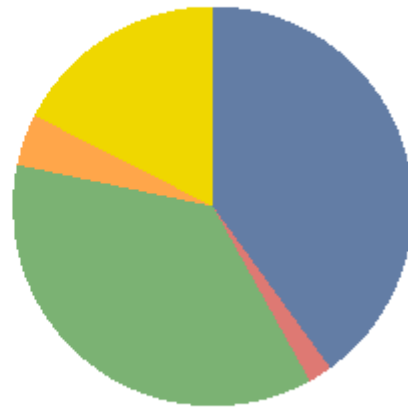

Ranilluk/Ranillug

GRADIMIR MIKIĆ	40.1%
IGOR MITIĆ	1.9%
MILAN ARITONVIĆ	36.4%
PERICA ANĐELKOVIĆ	4.2%
RADOJICA ĐOKIĆ	17.4%
Total:	100.0%

Ranilluk/Ranillug				
Emri/ Ime	Mbiemri/ Prezime	Emri i Partisë/ Naziv Partije	Votave/Glasova	Përqindja/ Procentat
GRADIMIR	MIKIĆ	126 G.I.SRPSKA	1,265	40,07%
MILAN	ARITONVIĆ	134 SRPSKA NARODNA PARTIJA KOSOVA - SNPK	1,149	36,40%
RADOJICA	ĐOKIĆ	130 Samostalna Liberalna Stranka - SLS	549	17,39%
PERICA	ANĐELKOVIĆ	57 GI ZA KOSOVSKO POMORAVLJE	133	4,21%
IGOR	MITIĆ	98 SOCIJALDEMOKRATIJA - SD	61	1,93%