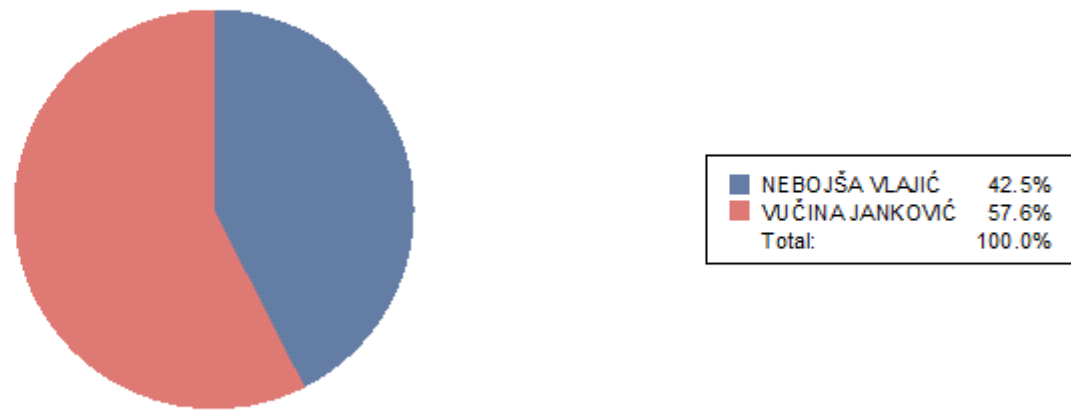

Zvečan/Zvečan

Zvečan/Zvečan				
Emri/ Ime	Mbiemri/ Prezime	Emri i Partisë/ Naziv Partije	Votave/Glasova	Përqindja/ Procentat
VUČINA	JANKOVIĆ	126 G.I.SRPSKA	480	57,55%
NEBOJŠA	VLAJIĆ	41 GI SDP - OLIVER IVANOVIC	354	42,45%