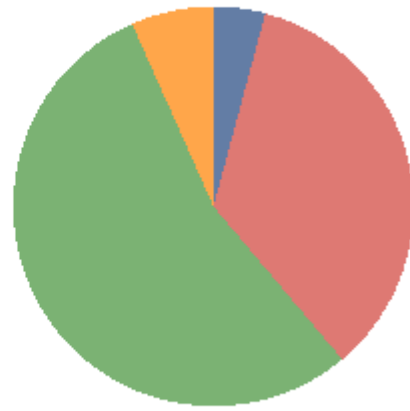

Deçan/Deçani

BILALL HADERGJONAJ	4.2%
BLERIM BAJRAKTARAJ	34.8%
RASIM SELMANAJ	54.3%
XHEVDET HASANMETAJ	6.7%
Total:	100.0%

Deçan/Deçani				
Emri/ Ime	Mbiemri/ Prezime	Emri i Partisë/ Naziv Partije	Votave/Glasova	Përqindja/ Procentat
RASIM	SELMANAJ	62 AAK-LDD ALEANCA PËR ARDHMËRINË E KOSOVËS LDD	8,669	54,26%
BLERIM	BAJRAKTARAJ	78 LDK - LIDHJA DEMOKRATIKE E KOSOVËS	5,555	34,77%
XHEVDET	HASANMETAJ	99 PDK - PARTIA DEMOKRATIKE E KOSOVËS	1,078	6,75%
BILALL	HADERGJONAJ	61 LËVIZJA VETËVENDOSJE!	676	4,23%