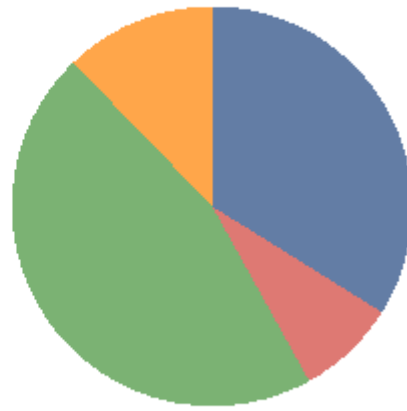

Partes/Partesh

DRAGAN NIKOLIĆ	33.9%
GORAN MILOŠEVIĆ	8.0%
NENAD CVETKOVIĆ	45.8%
OBRAD ŠOŠIĆ	12.3%
Total:	100.0%

Partes/Partesh				
Emri/ Ime	Mbiemri/ Prezime	Emri i Partisë/ Naziv Partije	Votave/Glasova	Përqindja/ Procentat
NENAD	CVETKOVIĆ	130 Samostalna Liberalna Stranka - SLS	1,239	45,82%
DRAGAN	NIKOLIĆ	126 G.I.SRPSKA	917	33,91%
OBRAD	ŠOŠIĆ	139 NARODNA INICIJATIVA	333	12,32%
GORAN	MILOŠEVIĆ	123 DEMOKRATSKA INICIJATIVA	215	7,95%