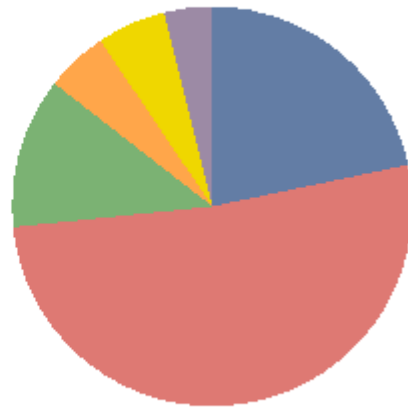

Leposavić/Leposaviq

BLAGOJE NEDELJKOVIĆ	21.7%
DRAGAŃ JABLANOVIĆ	51.5%
DRAGIŠA KRSTOVIĆ	12.4%
NENAD RADOŠAVLJEVIĆ	4.8%
RADOMIR VELIČKOVIĆ	5.6%
SLADJAN KOSTIĆ	3.8%
Total:	100.0%

Leposavić/Leposaviq				
Emri/ Ime	Mbiemri/ Prezime	Emri i Partisë/ Naziv Partije	Votave/Glasova	Përqindja/ Procentat
DRAGAN	JABLANOVIĆ	126 G.I.SRPSKA	2,225	51,48%
BLAGOJE	NEDELJKOVIĆ	123 DEMOKRATSKA INICIJATIVA	940	21,75%
DRAGIŠA	KRSTOVIĆ	130 Samostalna Liberalna Stranka - SLS	538	12,45%
RADOMIR	VELIČKOVIĆ	41 GI SDP - OLIVER IVANOVIC	244	5,65%
NENAD	RADOŠAVLJEVIĆ	132 NARODNA PRAVDA	209	4,84%
SLADJAN	KOSTIĆ	83 GRAĐANSKA INICIJATIVA ZAJEDNO	166	3,84%