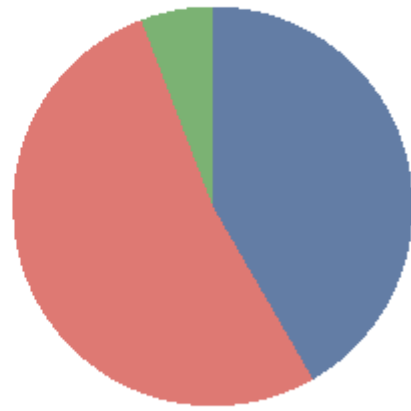

Mamushe/Mamusha

ABDÛLHADI KRASNIÇ	41.7%
ARIF BÛTÛÇ	52.6%
GZİM MAZREK	5.7%
Total:	100.0%

Mamushe/Mamusha				
Emri/ Ime	Mbiemri/ Prezime	Emri i Partisë/ Naziv Partije	Votave/Glasova	Përqindja/ Procentat
ARIF	BÛTÛÇ	90 KTAP - KOSOVA TÛRK ADALET PARTISI	1,199	52,59%
ABDÛLHADI	KRASNIÇ	102 KDTP - Kosova Demokratik TÛrk Partisi	951	41,71%
GZİM	MAZREK	60 KOSOVA TÛRK BIRLIGI - KTB	130	5,70%