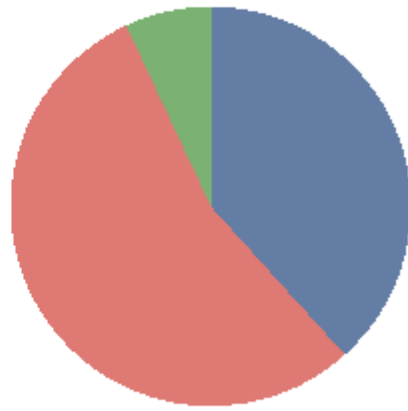

Hani i Elezit/ Elez Han

MEHMET BALLAZHI	38.4%
RUFKI SUMA	54.7%
ZYLBEAR HASALLARI	6.8%
Total:	100.0%

Hani i Elezit/ Elez Han				
Emri/ Ime	Mbiemri/ Prezime	Emri i Partisë/ Naziv Partije	Votave/Glasova	Përqindja/ Procentat
RUFKI	SUMA	46 RUFKI SUMA	2,864	54,74%
MEHMET	BALLAZHI	99 PDK - PARTIA DEMOKRATIKE E KOSOVËS	2,010	38,42%
ZYLBEAR	HASALLARI	78 LDK - LIDHJA DEMOKRATIKE E KOSOVËS	358	6,84%