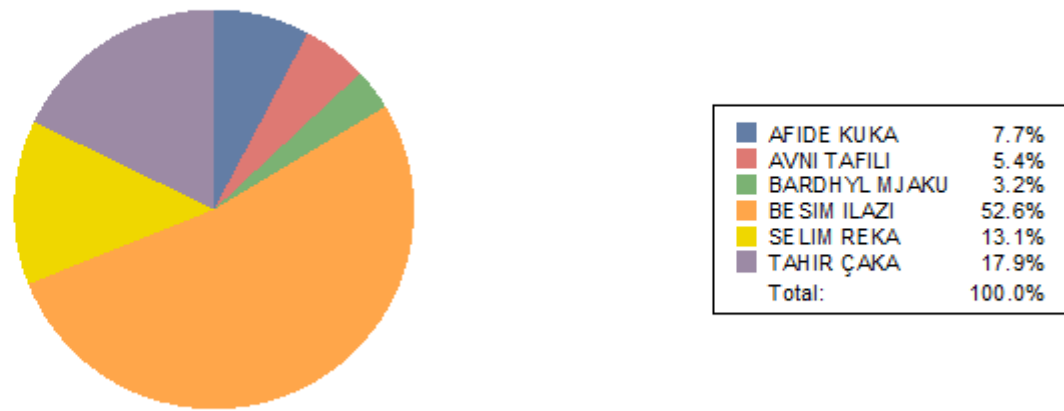

Kaçanik/Kaçanik

Kačanik/Kaçanik				
Emri/ Ime	Mbiemri/ Prezime	Emri i Partisë/ Naziv Partije	Votave/Glasova	Përqindja/ Procentat
BESIM	ILAZI	99 PDK - PARTIA DEMOKRATIKE E KOSOVËS	8,056	52,64%
TAHIR	ÇAKA	62 AAK-LDD ALEANCA PËR ARDHMËRINË E KOSOVËS LDD	2,741	17,91%
SELIM	REKA	78 LDK - LIDHJA DEMOKRATIKE E KOSOVËS	2,008	13,12%
AFIDE	KUKA	61 LËVIZJA VETËVENDOSJE!	1,179	7,70%
AVNI	TAFILI	70 Partia e Drejtësisë - PD	826	5,40%
BARDHYL	MJAKU	89 AKR - ALEANCA KOSOVA E RE	495	3,23%