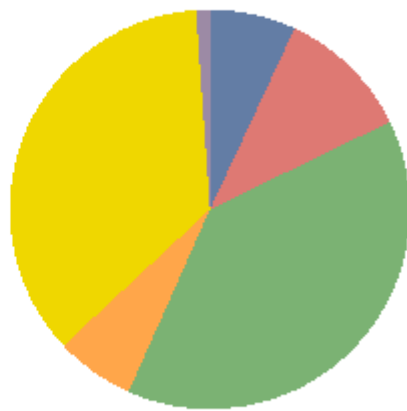

Štrpce/Shtërpçë

ALI HALIMI	6.8%
BE QIR FEJZULLAHU	11.0%
BRATISLAV NIKOLIĆ	38.9%
HAMDI HALITI	6.2%
IVAN REDŽIĆ	36.0%
SELMAN SYLEJMANI	1.0%
Total:	100.0%

Štrpce/Shtërpçë				
Emri/ Ime	Mbiemri/ Prezime	Emri i Partisë/ Naziv Partije	Votave/Glasova	Përqindja/ Procentat
BRATISLAV	NIKOLIĆ	130 Samostalna Liberalna Stranka - SLS	3,131	38,91%
IVAN	REDŽIĆ	126 G.I.SRPSKA	2,898	36,02%
BEQIR	FEJZULLAHU	99 PDK - PARTIA DEMOKRATIKE E KOSOVËS	888	11,04%
ALI	HALIMI	61 LËVIZJA VETËVENDOSJE!	548	6,81%
HAMDI	HALITI	78 LDK - LIDHJA DEMOKRATIKE E KOSOVËS	502	6,24%
SELMAN	SYLEJMANI	62 AAK-LDD ALEANCA PËR ARDHMËRINË E KOSOVËS LDD	79	0,98%