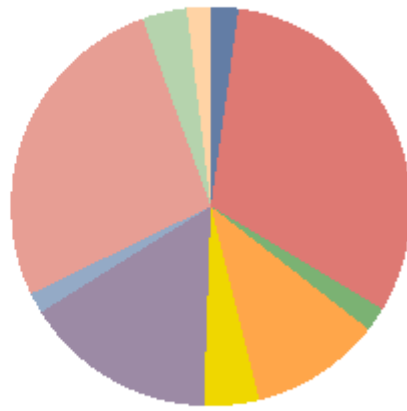

Novobërdë/Novo Brdo

AVDULLA GASHI	2.1%
BAJRUSH YMERI	31.5%
NAZMI SIJARINA	2.0%
NEBOJŠA ARSIĆ	10.7%
RANKO MAKIĆ	4.2%
SAŠA MILOŠEVIĆ	15.7%
SRDJAN JOVANOVIĆ	1.8%
SVE TISLAV IVANOVIĆ	26.6%
TOMISLAV STANKOVIĆ	3.5%
ZEKË ZEKA	2.0%
Total:	100.0%

Novobërdë/Novo Brdo				
Emri/ Ime	Mbiemri/ Prezime	Emri i Partisë/ Naziv Partije	Votave/Glasova	Përqindja/ Procentat
BAJRUSH	YMERI	78 LDK - LIDHJA DEMOKRATIKE E KOSOVËS	1,659	31,47%
SVETISLAV	IVANOVIĆ	126 G.I.SRPSKA	1,401	26,58%
SAŠA	MILOŠEVIĆ	52 OPSTANAK GRADJANSKA INICIJATIVA	827	15,69%
NEBOJŠA	ARSIĆ	141 SRPSKA GRADJANSKA INICIJATIVA	564	10,70%
RANKO	MAKIĆ	130 Samostalna Liberalna Stranka - SLS	221	4,19%
TOMISLAV	STANKOVIĆ	79 ZAJEDNICKA BUDUCNOST NOVO BRDO	185	3,51%
AVDULLA	GASHI	62 AAK-LDD ALEANCA PËR ARDHMËRINË E KOSOVËS LDD	111	2,11%
ZEKË	ZEKA	61 LËVIZJA VETËVENDOSJE!	108	2,05%
NAZMI	SIJARINA	99 PDK - PARTIA DEMOKRATIKE E KOSOVËS	103	1,95%
SRDJAN	JOVANOVIĆ	124 BUDUCNOST ZA NOVO BRDO	92	1,75%