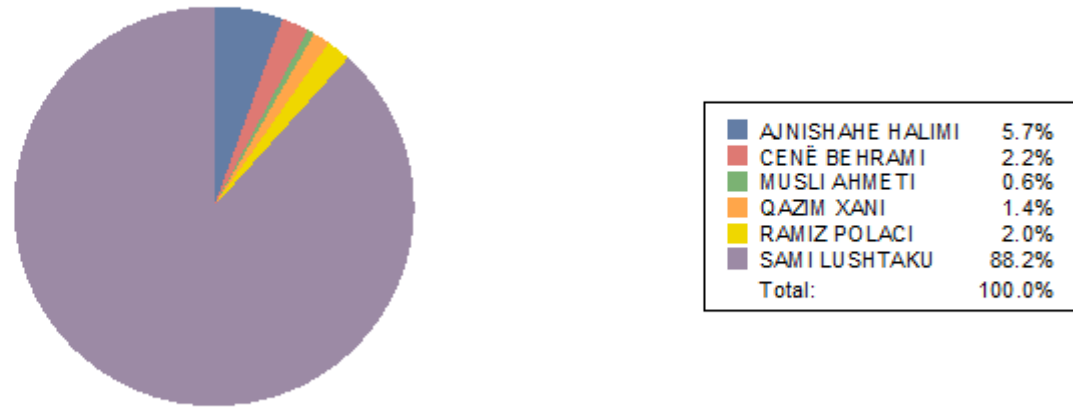

Skenderaj/Srbica

Skenderaj/Srbica				
Emri/ Ime	Mbiemri/ Prezime	Emri i Partisë/ Naziv Partije	Votave/Glasova	Përqindja/ Procentat
SAMI	LUSHTAKU	99 PDK - PARTIA DEMOKRATIKE E KOSOVËS	17,825	88,21%
AJNISHAHE	HALIMI	61 LËVIZJA VETËVENDOSJE!	1,145	5,67%
CENË	BEHRAMI	78 LDK - LIDHJA DEMOKRATIKE E KOSOVËS	437	2,16%
RAMIZ	POLACI	89 AKR - ALEANCA KOSOVA E RE	404	2,00%
QAZIM	XANI	62 AAK-LDD ALEANCA PËR ARDHMËRINË E KOSOVËS LDD	277	1,37%
MUSLI	AHMETI	131 LËVIZJA SOCIALE E KOSOVËS	119	0,59%