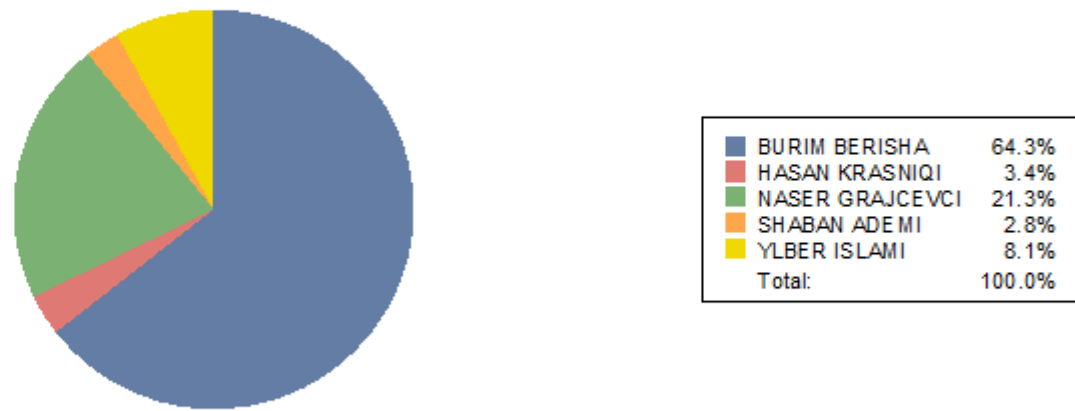

Fushë Kosovë/Kosovo Polje

Fushë Kosovë/Kosovo Polje				
Emri/ Ime	Mbiemri/ Prezime	Emri i Partisë/ Naziv Partije	Votave/Glasova	Përqindja/ Procentat
BURIM	BERISHA	78 LDK - LIDHJA DEMOKRATIKE E KOSOVËS	9,382	64,33%
NASER	GRAJCEVCI	99 PDK - PARTIA DEMOKRATIKE E KOSOVËS	3,112	21,34%
YLBER	ISLAMI	61 LËVIZJA VETËVENDOSJE!	1,180	8,09%
HASAN	KRASNIQI	62 AAK-LDD ALEANCA PËR ARDHMËRINË E KOSOVËS LDD	501	3,44%
SHABAN	ADEMI	89 AKR - ALEANCA KOSOVA E RE	409	2,80%