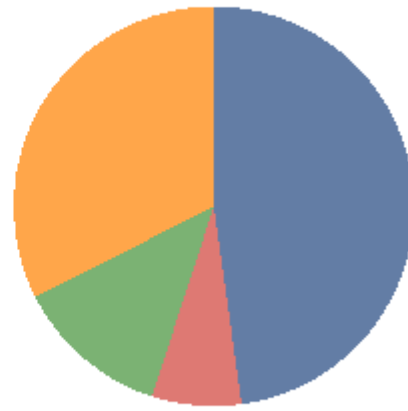

Junik/Junik

AGRON KUÇI	47.8%
NIMON TOFAJ	7.2%
REXHEP PEPSHI	12.5%
ZENUN SHALA	32.5%
Total:	100.0%

Junik/Junik				
Emri/ Ime	Mbiemri/ Prezime	Emri i Partisë/ Naziv Partije	Votave/Glasova	Përqindja/ Procentat
AGRON	KUÇI	62 AAK-LDD ALEANCA PËR ARDHMËRINË E KOSOVËS LDD	1,209	47,81%
ZENUN	SHALA	78 LDK - LIDHJA DEMOKRATIKE E KOSOVËS	823	32,54%
REXHEP	PEPSHI	61 LËVIZJA VETËVENDOSJE!	316	12,50%
NIMON	TOFAJ	99 PDK - PARTIA DEMOKRATIKE E KOSOVËS	181	7,16%