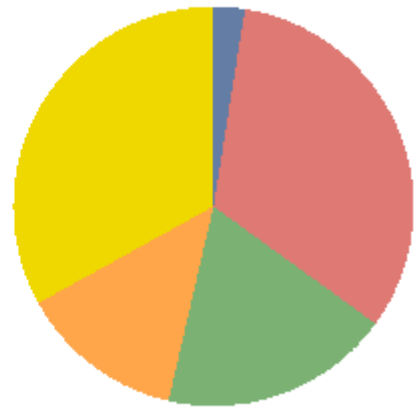

Kamenicë/Kamenica

ARDIAN SELISHTA	2.6%
BEGZAD SINANI	32.5%
FATMIR MATOSHI	18.6%
LULZIM LECI	13.4%
SHAIPI SURDULLI	33.0%
Total:	100.0%

Kamenicë/Kamenica				
Emri/ Ime	Mbiemri/ Prezime	Emri i Partisë/ Naziv Partije	Votave/Glasova	Përqindja/ Procentat
SHAIPI	SURDULLI	78 LDK - LIDHJA DEMOKRATIKE E KOSOVËS	6,155	32,95%
BEGZAD	SINANI	99 PDK - PARTIA DEMOKRATIKE E KOSOVËS	6,071	32,50%
FATMIR	MATOSHI	89 AKR - ALEANCA KOSOVA E RE	3,466	18,56%
LULZIM	LECI	62 AAK-LDD ALEANCA PËR ARDHMËRINË E KOSOVËS LDD	2,495	13,36%
ARDIAN	SELISHTA	61 LËVIZJA VETËVENDOSJE!	491	2,63%