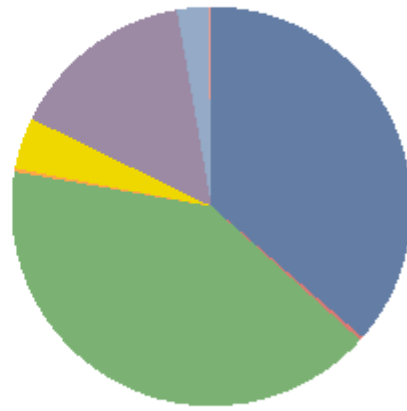

Pejë/Peć

ALI BERISHA	36.4%
ARSIM BELEGU	0.4%
GAZMEND MUHAXHERI	41.0%
GAZMIR RACI	0.5%
HIVZI MUHARREMI	3.9%
MUHAMET HALITAJ	15.2%
MYHEDIN SYLQA	2.4%
RAMË DRESHAJ	0.3%
Total:	100.0%

Pejë/Peć				
Emri/ Ime	Mbiemri/ Prezime	Emri i Partisë/ Naziv Partije	Votave/Glasova	Përqindja/ Procentat
GAZMEND	MUHAXHERI	78 LDK - LIDHJA DEMOKRATIKE E KOSOVËS	17,200	40,97%
ALI	BERISHA	62 AAK-LDD ALEANCA PËR ARDHMËRINË E KOSOVËS LDD	15,269	36,37%
MUHAMET	HALITAJ	99 PDK - PARTIA DEMOKRATIKE E KOSOVËS	6,392	15,23%
HIVZI	MUHARREMI	61 LËVIZJA VETËVENDOSJE!	1,638	3,90%
MYHEDIN	SYLQA	70 Partia e Drejtësisë - PD	998	2,38%
GAZMIR	RACI	111 ADK - ALTERNATIVA DEMOKRATIKE E KOSOVËS	197	0,47%
ARSIM	BELEGU	89 AKR - ALEANCA KOSOVA E RE	160	0,38%
RAMË	DRESHAJ	131 LËVIZJA SOCIALE E KOSOVËS	125	0,30%