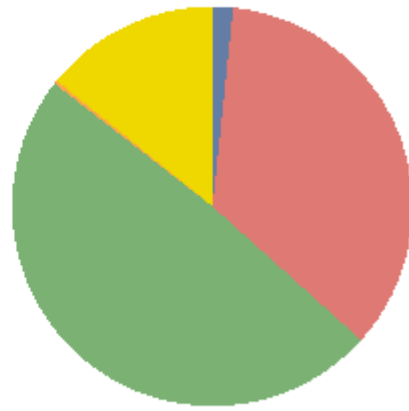

Gracanica/Gracanice

ARTON SMAILI	1.5%
BOJAN STOJANOVIĆ	35.2%
BRANIMIR STOJANOVIĆ	48.7%
SLOBODAN DENIĆ	0.5%
SRDJAN POPOVIĆ	14.1%
Total:	100.0%

Gracanica/Gracanice				
Emri/ Ime	Mbiemri/ Prezime	Emri i Partisë/ Naziv Partije	Votave/Glasova	Përqindja/ Procentat
BRANIMIR	STOJANOVIĆ	126 G.I.SRPSKA	4,996	48,70%
BOJAN	STOJANOVIĆ	108 SAVEZ KOSOVSKIH SRBA	3,611	35,20%
SRDJAN	POPOVIĆ	130 Samostalna Liberalna Stranka - SLS	1,444	14,08%
ARTON	SMAILI	99 PDK - PARTIA DEMOKRATIKE E KOSOVËS	157	1,53%
SLOBODAN	DENIĆ	42 GRAĐANSKA INICIJATIVA SIMONIDA	50	0,49%