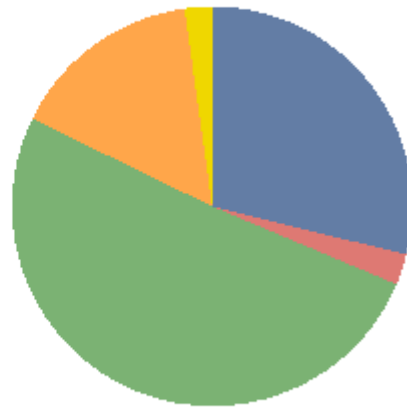

Istog/Istok

■ DONIKA KADAJ-BUJUPI	28.8%
■ FLORIN DRESHAJ	2.5%
■ HAKI RUGOVA	50.9%
■ SHASIVAR HAXHIJAJ	15.5%
■ TEUTA HASANI	2.1%
Total:	100.0%

Istog/Istok				
Emri/ Ime	Mbiemri/ Prezime	Emri i Partisë/ Naziv Partije	Votave/Glasova	Përqindja/ Procentat
HAKI	RUGOVA	78 LDK - LIDHJA DEMOKRATIKE E KOSOVËS	10,223	50,95%
DONIKA	KADAJ-BUJUPI	62 AAK-LDD ALEANCA PËR ARDHMËRINË E KOSOVËS LDD	5,789	28,85%
SHASIVAR	HAXHIJAJ	99 PDK - PARTIA DEMOKRATIKE E KOSOVËS	3,109	15,50%
FLORIN	DRESHAJ	61 LËVIZJA VETËVENDOSJE!	511	2,55%
TEUTA	HASANI	89 AKR - ALEANCA KOSOVA E RE	431	2,15%