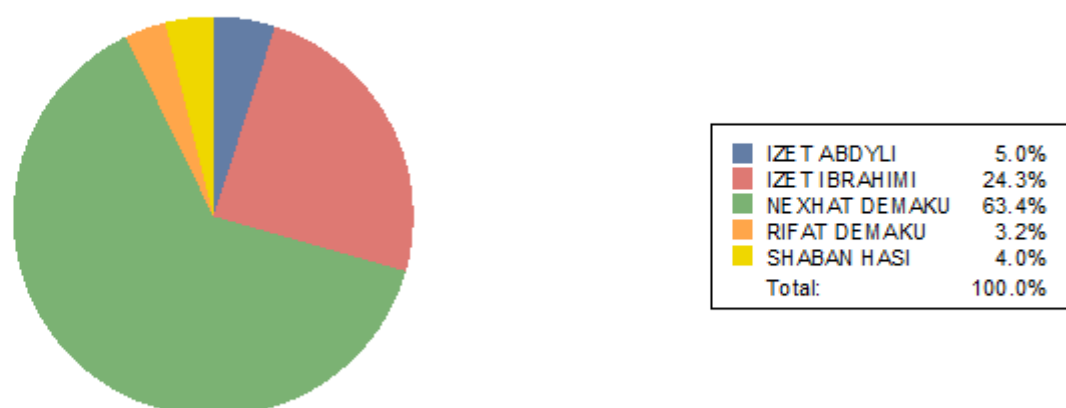

Glogovc/Glogovac

Glogovc/Glogovac				
Emri/ Ime	Mbiemri/ Prezime	Emri i Partisë/ Naziv Partije	Votave/Glasova	Përqindja/ Procentat
NEXHAT	DEMAKU	99 PDK - PARTIA DEMOKRATIKE E KOSOVËS	14,637	63,44%
IZET	IBRAHIMI	107 INICIATIVA QYTETARE PËR DRENASIN	5,614	24,33%
IZET	ABDYLI	78 LDK - LIDHJA DEMOKRATIKE E KOSOVËS	1,165	5,05%
SHABAN	HASI	62 AAK-LDD ALEANCA PËR ARDHMËRINË E KOSOVËS LDD	926	4,01%
RIFAT	DEMAKU	61 LËVIZJA VETËVENDOSJE!	732	3,17%