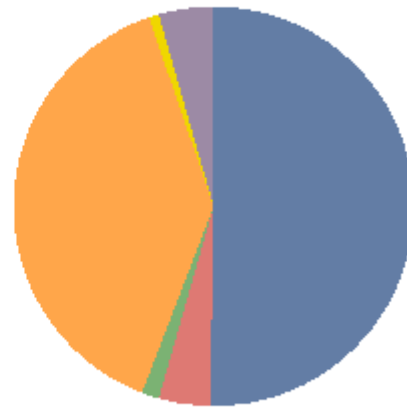

Podujevë/Podujevo

AGIM VELIU	50.2%
ISMET ABDULLAHU	4.3%
ISMET IBISHI	1.5%
NAIM FETAHU	38.7%
NEXHAT LLUMNICA	0.9%
XHEM SHIT VOKRRI	4.4%
Total:	100.0%

Podujevë/Podujevo				
Emri/ Ime	Mbiemri/ Prezime	Emri i Partisë/ Naziv Partije	Votave/Glasova	Përqindja/ Procentat
AGIM	VELIU	78 LDK - LIDHJA DEMOKRATIKE E KOSOVËS	19,871	50,16%
NAIM	FETAHU	99 PDK - PARTIA DEMOKRATIKE E KOSOVËS	15,321	38,68%
XHEM SHIT	VOKRRI	61 LËVIZJA VETËVENDOSJE!	1,759	4,44%
ISMET	ABDULLAHU	62 AAK-LDD ALEANCA PËR ARDHMËRINË E KOSOVËS LDD	1,692	4,27%
ISMET	IBISHI	89 AKR - ALEANCA KOSOVA E RE	610	1,54%
NEXHAT	LLUMNICA	121 Lëvizja Për Bashkim - LB	361	0,91%