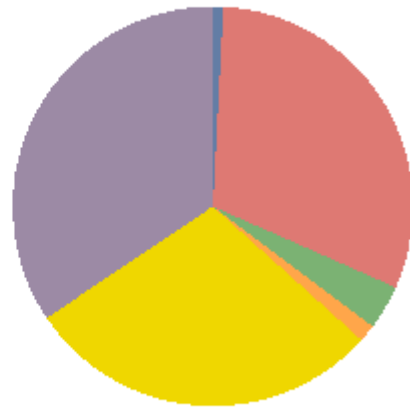

Suharekë/Suva Reka

BAJRAM TËRSHANI	0.9%
BALI MUHARREMAJ	30.7%
IBISH AHMETI	3.8%
NISRET HYSENAJ	1.2%
RAMË VATAJ	28.8%
SALI ASLLANAJ	34.6%
Total:	100.0%

Suharekë/Suva Reka				
Emri/ Ime	Mbiemri/ Prezime	Emri i Partisë/ Naziv Partije	Votave/Glasova	Përqindja/ Procentat
SALI	ASLLANAJ	78 LDK - LIDHJA DEMOKRATIKE E KOSOVËS	10,431	34,58%
BALI	MUHARREMAJ	62 AAK-LDD ALEANCA PËR ARDHMËRINË E KOSOVËS LDD	9,248	30,66%
RAMË	VATAJ	99 PDK - PARTIA DEMOKRATIKE E KOSOVËS	8,694	28,82%
IBISH	AHMETI	61 LËVIZJA VETËVENDOSJE!	1,148	3,81%
NISRET	HYSENAJ	71 NISRET HYSENAJ	376	1,25%
BAJRAM	TËRSHANI	70 Partia e Drejtësisë - PD	268	0,89%